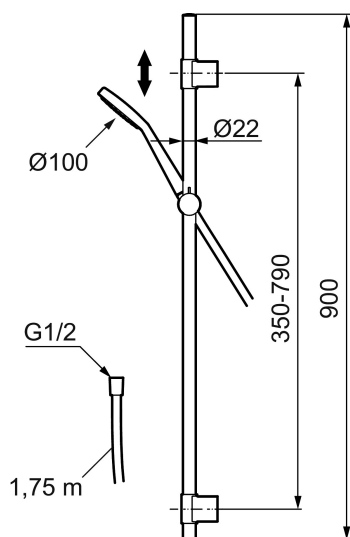

Ainutlaatuiset ominaisuudet

Mora MMIX S6 käsisuihkusetti

Mora MMIX:ssä kaunislinjainen ja ergonominen muotoilu yhdistyy energiatehokkaaseen sisäosaan. Muotoilua leimaa hivelevän kaunis aaltoileva geometria, joka tekee koko sarjasta ajattoman tyylikkään. Kehitystyö perustuu ainutlaatuisen EcoSafe™-ympäristökonseptiimme, joka säästää energiaa ja edistää pitkäjänteistä ympäristöajattelua.

Tuote-nro: 130311 LVI: 6569710

Kuvaus: Kromattu

- Suihkuletkun pituus 1750 mm
- Säädettävä asennusväli
- Helposti puhdistettava "Easy-Clean" suihkusiivilä
- Käsisuihkussa vettä ja energiaa säästävä virtaamanrajoitin 12 l/min