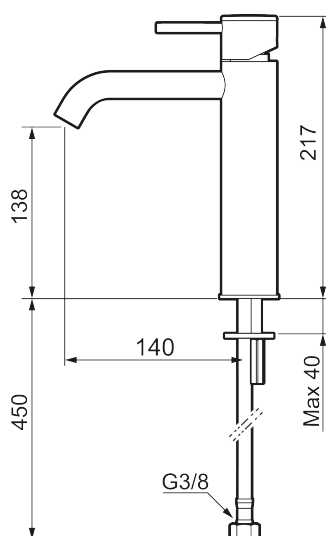

Unika egenskaper

Skyddsmodul AA

INXX II soft, medium tvättställsblandare

INXX II tvättställsblandare finns i tre olika höjder där medium är en mellanhög blandare som passar till större handfat. Med en kromad hållbar nyans och tvättställsblandarens stilrena form, höjer INXX II soft badrummets komfort och ger en känsla av kvalitet och elegans. Blandaren är testad och godkänd utifrån de byggregler som finns och är energieffektiv, vilket innebär att den ger en lägre vatten- och energiförbrukning utan att ge avkall på komforten. Bottenventil finns som tillbehör i samma nyans.

Om serien

INXX II är en elegant och tidlös serie i en palett av noga utvalda nyanser. Kombinationen av hög kvalitet, sober design och skön komfort gör den till den ultimata serien.

Art.nr: 273011.CA RSK: 8278264 Flöde 3 bar: 4,5 l/min

Utförande: Krom

- Keramisk tätning
- Omställbar flödesbegränsning och temperaturspär
- Flexibla anslutningsrör i metallomspunnen Soft PEX[®], lekande G3/8
- Hålmått Ø34-37 mm