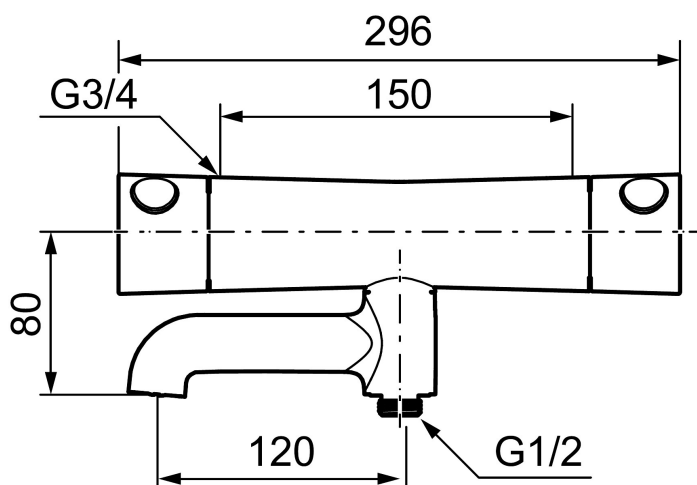

MORA ONE badekarbatteri

Mora One er en serie blandebatterier som på en stilfull og elegant måte forteller om brukervennlighet, skjønnhet og holdbarhet. Mora One henter inspirasjon fra Mora Armatur sin 90-årige historie, men er designet for et moderne hjem. Thomas Sandell, arkitekt og designer, har designet Mora One, den er blant annet inspirert av den klassiske gårdspumpen. Mora One har i likhet med gårdspumpen et konisk kropp og skarpe overganger til de flate overflater. Mora One har avanserte og utprøvd teknologi. Blandebatteriene bidrar til en mer bærekraftig verden ved å spare så mye vann og energi som mulig uten at det går ut over komforten.

Art.no.: 260100 NRF-nummer: 4290377

Utførende: Krom

Unike funksjoner

Tilbakeslagssikring

- Trykbalansert termostat
- Svingbar utløpstut som vender kar/dusj
- Sperreknapp 38°C
- Eco mengdeknapp
- Med tilbakeslagsventiler etter standard EN 1717