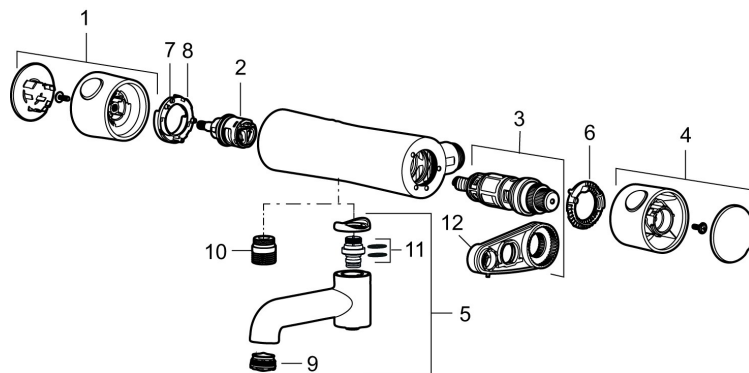

## Reservedelsliste

NR.	ART. NO.	NRF-NUMMER	BESKRIVELSE
1	409553.AE	4290628	Avst.ratt, komplett, krom
2	707977.AE		Keramisk kranoverdel, reversibelt
3	409355.AE	4294134	Reguleringsinnmat inkl. verktøy
4	409554.AE	4290629	Temp.ratt, komplett, krom
5	409556	4290631	Utløpstut, krom
6	209559.AE		Sperring for termostatratt
7	707900.AE		Stoppring for mengderatt
8	707901.AE		Stoppring for mengderatt reversibelt
9	409566.AE		Strålesamler M24 utv., 20–24 l/min ved 3 bar
10	409659.AE		Ansatsnippel M18x1-G1/2 (Dusjbatteri)
11	209519.AE	4294292	O-ringsett til tutnippel
12	891096.AE	4294142	Serviceverktøy