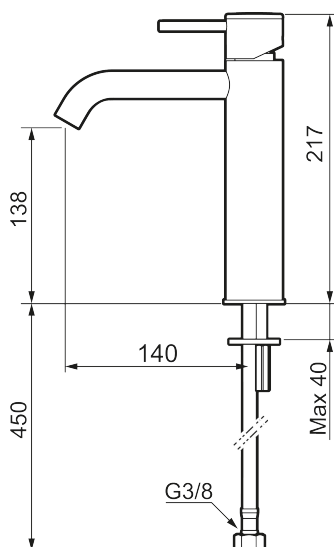

Unikke egenskaber

Tilbageløbssikring

MORA INXX II soft, medium

INXX II håndvaskarmatur findes i tre forskellige højder, hvor medium er et mellemhøjt armatur, der er tilpasset større håndvaske. I en slidstærk, mathvid overflader og håndvaskarmaturets stilrene form højner INXX II soft badeværelsets standard og giver en følelse af kvalitet og elegance. Armaturet er testet og godkendt ud fra det gældende bygningsreglement og er energieffektivt, hvilket indebærer, at det giver et lavere vand- og energiforbrug uden at gå på kompromis med komforten. Bundventilen fås som tilbehør i samme overflader.

273011.22CA

VVS:

701496210

Flow 3 bar: 4,5

l/m

Beskrivelse: Mathvid

- Ceramic cartridge
- Adjustable flow control and temperature limiter
- Eco (energy and water saving constant flow aerator, 5 l/min at 200–600 kPa)
- Soft PEX® hoses with 3/8" connecting nut (stainless steel braided)
- Hole diameter Ø34-37 mm