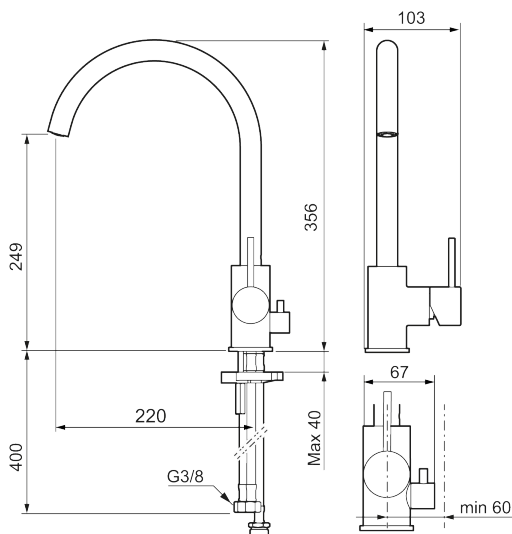

Utförande: Borstad nickel, med diskmaskinsavstängning

Unika egenskaper

Skyddsmodul **AA**

- Keramisk tätning
- Omställbar flödesbegränsning och temperaturspärri
- Flexibla anslutningsrör i metallomspunnen Soft PEX[®], lekande G3/8
- Svängbar pip 60°, 85°, 110° eller 360°
- Med diskmaskinsavstängning, KV ej omställbar till VV
- Hålmått Ø34-37 mm