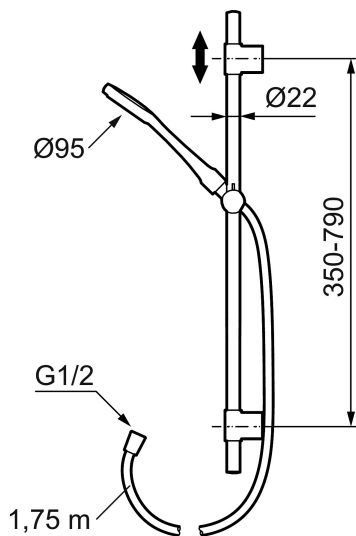

Ainutlaatuiset ominaisuudet

Mora Cera S5 käsisuihkusetti

Kylpyhuone on paikka rentoutumiselle, nautinnolle ja palautumiselle. Joten täytä se tunteella. Säästä energiaa rasittamatta itseäsi, suojaudu lämpötilavaihteluilta, suo itsellesi tavallista pidempi suihku hyvillä mielin. Mora Cera täyttää kylpyhuoneesi laatuajalla monella tapaa.

Tuote-nro: 130318 **LVI:** 6561069 **Flow 3 bar:** 10,0 l/m

Kuvaus: Kromattu

- Kromattu suihkuletku 1750 mm
- Suihkutangossa säädettävä asennusväli
- Helposti puhdistettava "Easy-Clean" suihkusiivilä
- Valinnainen ilmansekoitus-toiminto
- Ilmansekoitus saa suihkun tuntumaan runsaammalta jo 6 l/min - max virtaama 10 l/min
- Muovipakkaus

Tuote-nro: 130318

LVI: 6561069

Varaosalistaus

NRO.	MA-NRO	LVI	KUVAUS
	139912.AE	6432193	Sovitepala saippuakupin 409416 kiinnitykseen Ø20 mm
1	209555	6561075	Suihkusiivilä Ø150 mm
2	130370	6561074	Käsisuihku, max. 10 l/min.
3	409418.AE	6561111	Käsisuihkun pidike Ø20 mm
4	130363.AE	6566915	Käsisuihkun pidike Ø22 mm
5	139835.AE	6565020	Suihkuletku 1,75 m
6	409416	6569854	Saippuakuppi
7	409422		Suihkuvaihdin, täydellinen
8	409430.AE		Suihkuvaihdin (ilman kahvaa)
9	409417.AA	6430147	Vaihtimen toimiosa (myyntipakattu)
10	639173.AE		O-rengas (15,1 x 1,6), 2 kpl
11	139906.AE	6565464	Seinäpidike 20mm
12	209549.AE		Liitosputki
13	209548.AE		Alaputki

NRO.	MA-NRO	LVI	KUVAUS
14	209550.AE		Yläputki
15	409425.AE		Varaosasarja
16	409443.AE		Vaihtimen kahva
17	209291.AE		Muunnosnipa G1/2 - M18x1
18	139812.AE		Rajoitinrenkas M5x20
19	309246.AE		O-renkas (13,1 x 1,6)
20	609029.AE		O-renkas (16,1 x 1,6)