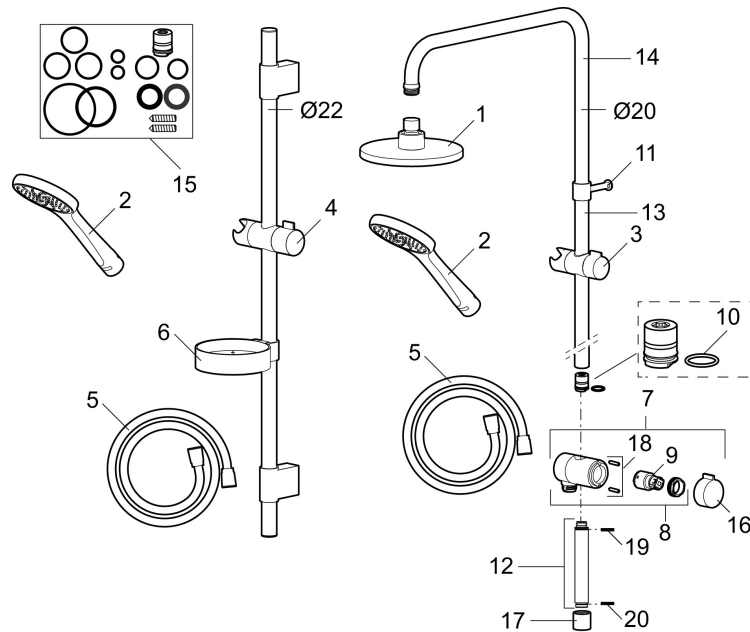

Tuote-nro: 130318 **LVI:** 6561069 **Flow 3 bar:** 10,0 l/m

Kuvaus: Kromattu

- Kromattu suihkuletku 1750 mm
- Suihkutangossa säädettävä asennusväli
- Helposti puhdistettava "Easy-Clean" suihkusiivilä
- Valinnainen ilmansekoitus-toiminto
- Ilmansekoitus saa suihkun tuntumaan runsaammalta jo 6 l/min - max virtaama 10 l/min
- Muovipakkaus

TUOTEKUVAUS

Mora Cera S5 käsisuihkusetti

Kylpyhuone on paikka rentoutumiselle, nautinnolle ja palautumiselle. Joten täytä se tunteella. Säästä energiaa rasittamatta itseäsi, suojaudu lämpötilavaihteluilta, suosellesi tavallista pidempi suihku hyvillä mielin. Mora Cera täyttää kylpyhuoneesi laatuajalla monella tapaa.

Tuote-nro: 130318

LVI: 6561069

Varaosalistaus

NRO.	MA-NRO	LVI	KUVAUS
	139912.AE	6432193	Sovitepala saippuakupin 409416 kiinnitykseen Ø20 mm
1	209555	6561075	Suihkusiivilä Ø150 mm
2	130370	6561074	Käsisuihku, max. 10 l/min.
3	409418.AE	6561111	Käsisuihkun pidike Ø20 mm
4	130363.AE	6566915	Käsisuihkun pidike Ø22 mm
5	139835.AE	6565020	Suihkuletku 1,75 m
6	409416	6569854	Saippuakuppi
7	409422		Suihkuvaihdin, täydellinen
8	409430.AE		Suihkuvaihdin (ilman kahvaa)
9	409417.AA	6430147	Vaihtimen toimiosa (myyntipakattu)
10	639173.AE		O-rengas (15,1 x 1,6), 2 kpl
11	139906.AE	6565464	Seinäpidike 20mm
12	209549.AE		Liitosputki
13	209548.AE		Alaputki

NRO.	MA-NRO	LVI	KUVAUS
14	209550.AE		Yläputki
15	409425.AE		Varaosasarja
16	409443.AE		Vaihtimen kahva
17	209291.AE		Muunnosnipa G1/2 - M18x1
18	139812.AE		Rajoitinrenkas M5x20
19	309246.AE		O-renkas (13,1 x 1,6)
20	609029.AE		O-renkas (16,1 x 1,6)