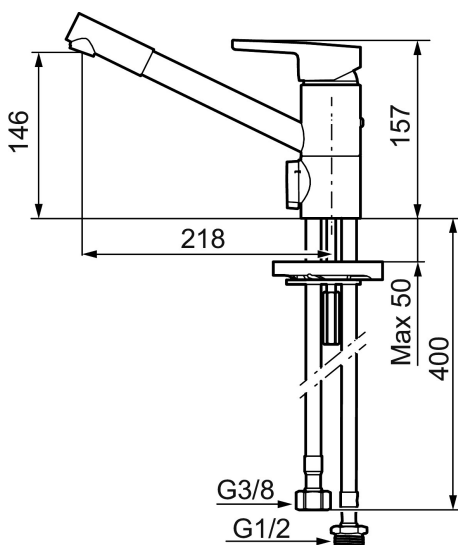

MORA MMIX K2 köksblandare

Mora MMIX kombinerar en formskön och ergonomisk design med en energieffektiv insida. Designen präglas av en smekamt böljande geometri och förmedlar en tidlös och sammanhängande stil över hela serien. Vårt unika miljökoncept EcoSafe™ ligger till grund för utvecklingsarbetet och bidrar till låg energiförbrukning och långsiktig miljöhänsyn.

Art.nr: 732251.TT **RSK:** 8318226 **Flöde 3 bar:** 9,8 l/min

Utförande: Krom, med plusflöde, ansl. lekande G3/8

Unika egenskaper

Skyddsmodul

- **BVB ID 54013**
- ESS (energisparsystem)
- Mjukstängning med keramisk tätning
- Omställbar flödesbegränsning och temperaturspärr
- Eco (energi- och vattenbesparande strålsamlare)
- Flexibla anslutningsrör i metallomspunnen Soft PEX®
- Svängbar pip 110°
- Med diskmaskinsavstängning. Omställbar mellan KV och VV, inställd på KV
- Lead Free (blyfri)
- Hålmått Ø34-37 mm