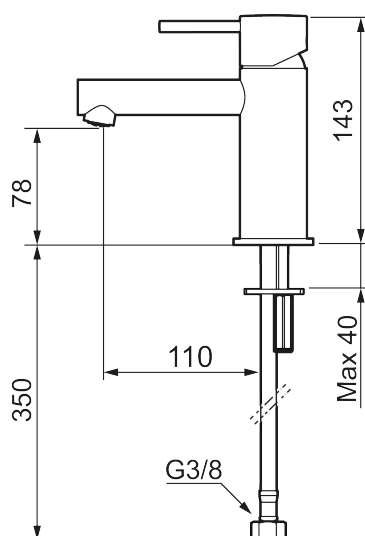

MORA INXX II sharp, small

INXX II håndvaskarmatur findes i tre forskellige højder, hvor small er et lavt armatur, der er tilpasset mindre håndvaske. I den moderne, holdbare overflader poleret messing og håndvaskarmaturets lige profil med lang tud og skrå studs – er INXX II sharp både smukt og behageligt i brug. Armaturet er testet og godkendt ud fra det gældende bygningsreglement og er energieffektivt, hvilket indebærer, at det giver et lavere vand- og energiforbrug uden at gå på kompromis med komforten. Bundventilen fås som tilbehør i samme overflader.

273003.60CA

VVS:

701495485

Flow 3 bar: 4,5

l/m

Beskrivelse: Poleret messing PVD

Unikke egenskaber

Tilbageløbssikring

- Til håndvask.
- 110 mm fremspring.
- Keramisk tætning.
- Indbygget temperatur- og flowbegrænser.
- Flexible tilslutningsslanger.
- Hulmål Ø34-37 mm.