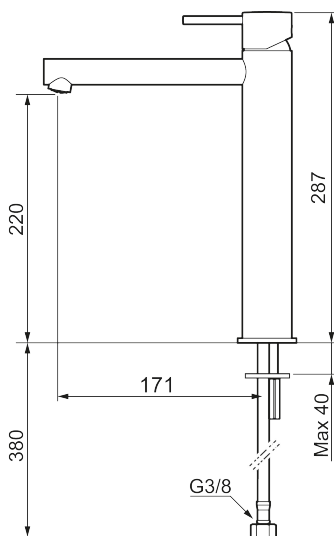

### Unika egenskaper

Skyddsmodul AA

- Keramisk tätning
- Omställbar flödesbegränsning och temperaturspär
- Flexibla anslutningsrör i metallomspunnen Soft PEX<sup>®</sup>, lekande G3/8
- Hålmått Ø34-37 mm