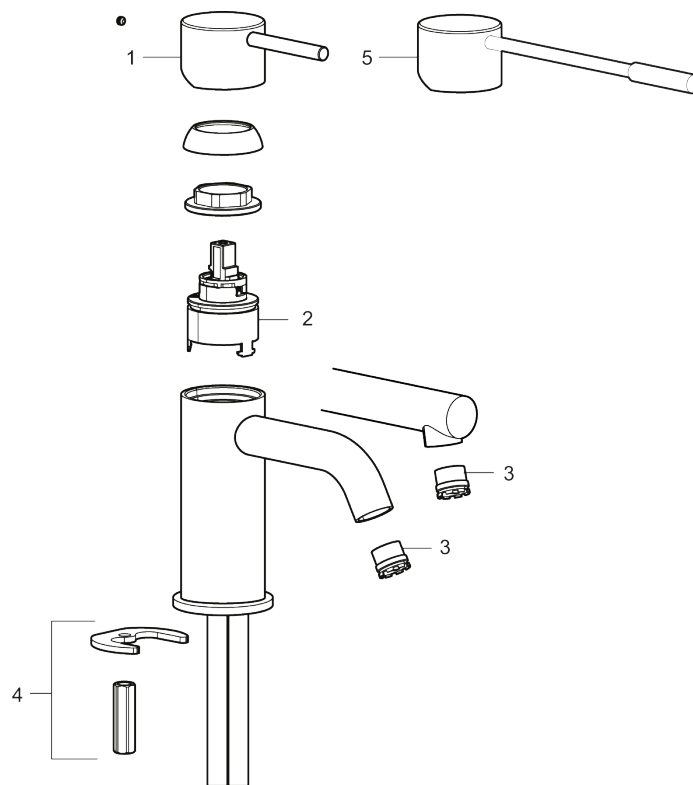

PRODUKTBESKRIVNING

MORA INXX II sharp, high tvättställsblandare

INXX II tvättställsblandare finns i tre olika höjder där high är en hög blandare anpassad för en skålformad bänkmonterad ho. Med en tålig mattsvart nyans och tvättställsblandarens raka karaktär med lång pip och lutande munstycke – gör INXX II sharp både snygg och bekväm att använda.

Blandaren är testad och godkänd utifrån de byggregler som finns och är energieffektiv, vilket innebär att den ger en lägre vatten- och energiförbrukning utan att ge avkall på komforten. Bottenventil finns som tillbehör i samma nyans.

Om serien

INXX II är en elegant och tidlös serie i en palett av noga utvalda nyanser. Kombinationen av hög kvalitet, sober design och skön komfort gör den till den ultimata serien.

Art.nr: 273023.12CA

RSK: 8278284

Reservdelslista

NR.	ART.NR	RSK	BESKRIVNING
1	409701.AE	8394076	Spak, komplett, krom
1	409701.12AE	8394077	Spak, komplett, mattsvart
1	409701.22AE	8394078	Spak, komplett, mattvit
1	409701.44AE	8394079	Spak, komplett, mattgrå
1	409701.60AE	8394080	Spak, komplett, polerad mässing PVD