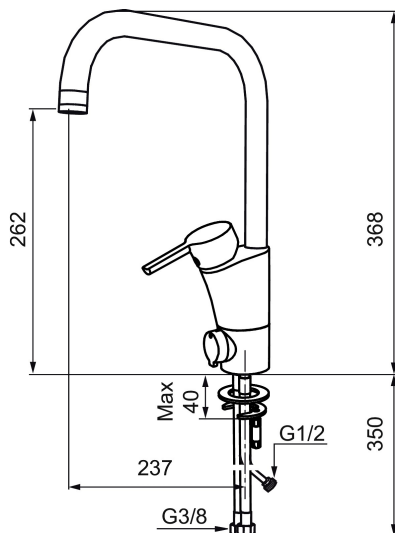

Schutzmodul

MORA MMIX K7 Spültisch-Einhebelmischer

Die Armaturenserie Mora MMIX verbindet attraktives skandinavisches Design mit anspruchsvollster Mora-Technologie.

Ihr Leistungsspektrum ist einzigartig: Sie spart Wasser und Energie, verhindert die Entstehung von Druckstößen im Trinkwassernetz und bietet aufgrund ihrer besonderen Kartuschen-Technologie eine besondere Leichtgängigkeit und eine lange Lebensdauer.

Die Variante mit integriertem Absperrventil ermöglicht den Anschluss von Geschirrspülmaschine, Waschmaschine oder ähnlichen Geräten. Damit wird die sichere und komfortable Absperrung des Wasserzulaufs für diese Geräte möglich.

: 732071 Flow 3 bar: 7,5 l/m

Ausführung: Chrom, Neue Artikel-Nr. siehe: 332071

- Mit Geräteanschlussventil (Umstellung warm/kalt möglich)
- ESS (Energie-Spar-System)
- Mit Soft Closing zur Vermeidung von Druckstößen
- Einstellbare Mengen- und Temperaturbegrenzung
- Eco (Energie- und Wasserstrahlregler)
- Flexible Anschlussschläuche Soft-PEX®
- Schwenkbarer Auslauf, Schwenkbegrenzung 60°, 85°, 110° oder 360°
- Lead Free (Bleifrei gem. Trinkwasserverordnung)
- Lochdurchmesser Ø32-37 mm