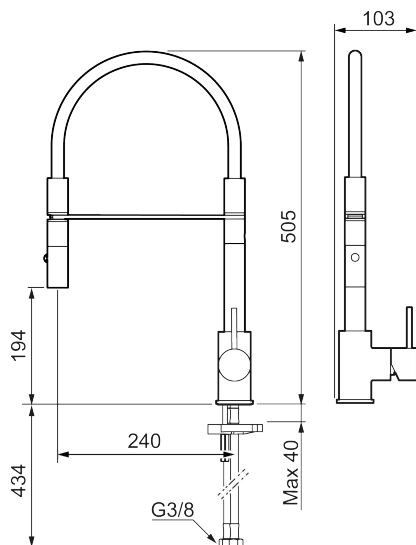

Unikke egenskaber

Tilbageløbssikring

MORA INXX II Miniprofi

I den elegante, holdbare overflader børstet nikkel og sit moderne udtryk er INXX II miniprofi et iøjnefaldende og højt armatur, der passer perfekt i et åbent køkkenmiljø. Armaturet er testet og godkendt ud fra det gældende bygningsreglement og er energieffektivt, hvilket indebærer, at det giver et lavere vand- og energiforbrug uden at gå på kompromis med komforten.

272081.76CA

VVS:

716266189

Flow 3 bar: 6,0

l/m

Beskrivelse: Børstet nikkel

- Til køkkenvask.
- Spulerbruser med to forskellige vandstrålemuligheder.
- Med høj svingtud 60°, 85°, 110° eller 360°.
- 240 mm fremspring.
- Keramisk kartusche.
- Indbygget temperatur- og flowbegrænser.
- Eco (Energi- og vandbesparende konstantvandstrømsperlator 6 l/min) ved 2-6 bar.
- Flexible tilslutningsslanger.
- Kontraventiler.
- Hulmål Ø34-37 mm.