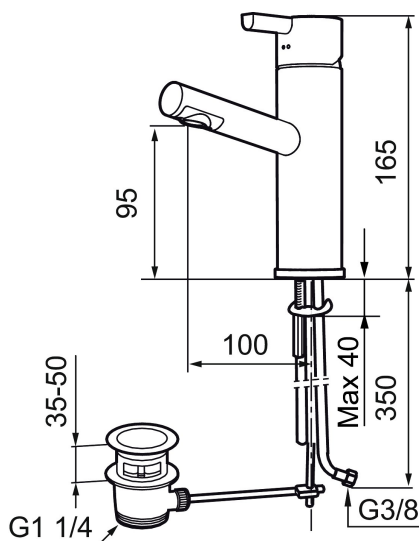

## Mora Rexx B5 pesuallashana

Mora Rexx on skandinaavista muotoilua ja toimivuutta parhaimmillaan. Minimalistinen sarja, jossa tärkeintä on yksinkertaisuus. Sarjan innovatiivisuus on sen tarkkuudessa. Kun traditio ja käsityö lyövät kättä modernien valmistusmenetelmien ja innoittavan muotoilun kanssa, on tuloksena Mora Rexx, sisäänrakennettua älykästä toimivuutta tarjoava kaunis pesuallashana.

**Tuote-nro:** 707155.0011 **LVI:** 6160626 **Flow 3 bar:** 7,0 l/m

**Kuvaus:** Kromi/musta

### Ainutlaatuiset ominaisuudet

- Vipupohjaventtiilein
- ESS-energiansäästötoiminto
- Keraaminen säätöosa
- Vesimäärän ja lämpötilan esisäätö
- Joustavat Soft PEX®- liitosletkut 3/8" liitosmutterilla
- Asennusreikä Ø32-37 mm (Ø32-35 mm on suositeltava)
- Ääniluokka 1