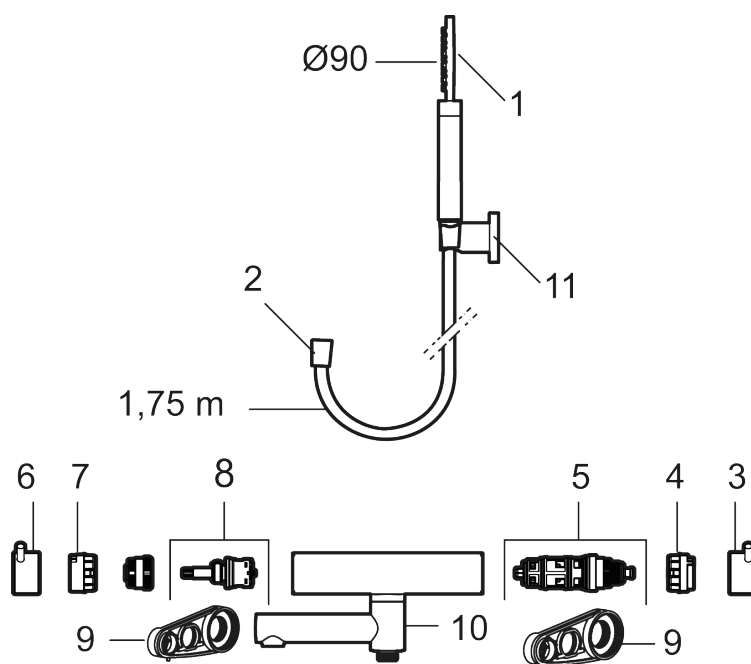

PRODUKTBESKRIVNING

MORA INXX II badekarbatteri

Med en holdbar matthvit nyanse og hånddusjens store, runde munnstykke skaper kranen en estetisk følelse, samtidig som den gir forutsetninger for et avslappende bad. INXX II er serien som tilbyr en vannopplevelse i verdensklasse i form av en jevn temperatur, høy komfort og et sterkt vern mot skålding. Blandebatteriet er testet og godkjent ut fra gjeldende byggeregler og det er energieffektivt, noe som innebærer at man får et lavere vann- og energiforbruk uten å gi avkall på komforten.

Om serien

INXX II er en elegant og tidløs serie i en palett av nøye utvalgte nyanser. Kombinasjonen av høy kvalitet, stilren design og herlig komfort gjør den til den ultimate serien.

Art.no.: 270100.22

NRF-nummer: 4290414

Reservedelsliste

NR.	ART. NO.	NRF-NUMMER	BESKRIVELSE
1	209575	4295032	Hånddusj, krom
1	209575.12	4295033	Hånddusj, matt sort
1	209575.22	4295034	Hånddusj, matt hvit
1	209575.44	4295035	Hånddusj, matt grå
1	209575.60	4295036	Hånddusj, polert messing PVD
1	209575.62	4295037	Hånddusj, børstet messing PVD
2	131170.AE	4295045	Dusjslange 1,75 m, krom