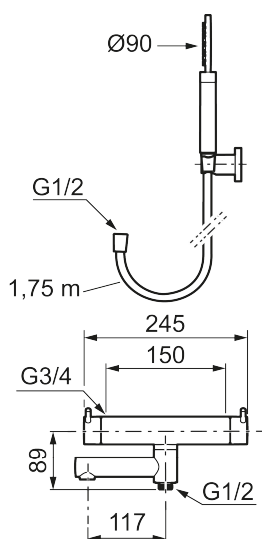

Art.no.: 270100.22 **NRF-nummer:** 4290414 **Flow 3 bar:** 20,0 l/m
Utførende: Matthvit

Unike funksjoner

Tilbakeslagssikring 

- Med hånddusj, hånddusjholder og metallslange 1,75 m, PVC/BPA-fri innerslange
- Trykk- og termostatstyrt
- Svingbar utløpstut som vender kar/dusj
- Med reversibel overdel
- Sperreknapp 38°C
- Eco mengdeknapp
- Med tilbakeslagsventiler etter standard EN 1717
- OBS! Dekkskiver og anslutningskupper bestilles separat

NRF-nummer: 4290414

Reservedelsliste

NR.	ART. NO.	NRF-NUMMER	BESKRIVELSE
1	209575	4295032	Hånddusj, krom
1	209575.12	4295033	Hånddusj, matt sort
1	209575.22	4295034	Hånddusj, matt hvit
1	209575.44	4295035	Hånddusj, matt grå
1	209575.60	4295036	Hånddusj, polert messing PVD
1	209575.62	4295037	Hånddusj, børstet messing PVD
2	131170.AE	4295045	Dusjslange 1,75 m, krom