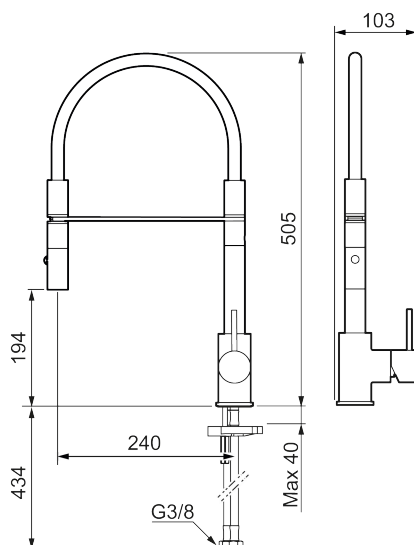

Beskrivelse: Krom

Unikke egenskaber

Tilbageløbssikring

- Til køkkenvask.
- Spulerbruser med to forskellige vandstrålemuligheder.
- Med høj svingtud 60°, 85°, 110° eller 360°.
- 240 mm fremspring.
- Keramisk kartusche.
- Indbygget temperatur- og flowbegrænsner.
- Eco (Energi- og vandbesparende konstantvandstrømsperlator 6 l/min) ved 2-6 bar.
- Flexible tilslutningsslanger.
- Kontraventiler.
- Hulmål Ø34-37 mm.