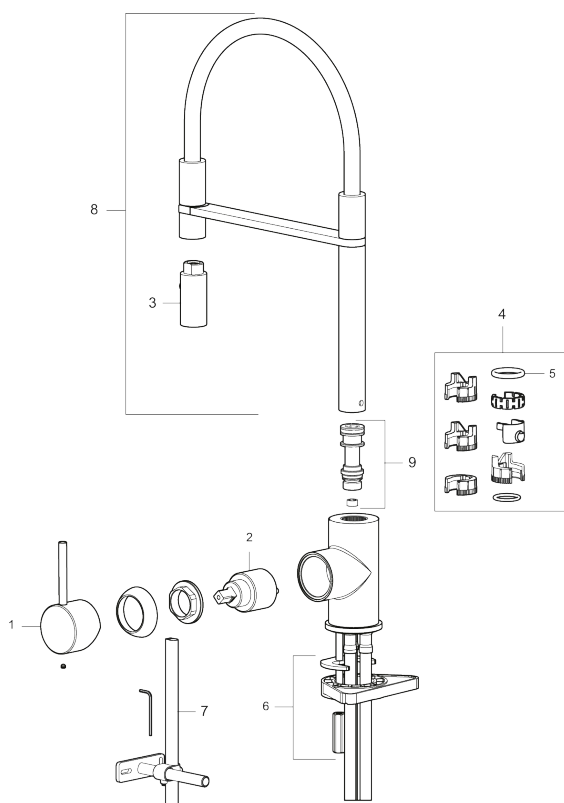

PRODUKTBESKRIVELSE

MORA INXX II Miniprofi

I en forkromet, holdbar overflader og sit moderne udtryk er INXX II miniprofi et iøjnefaldende og højt armatur, der passer perfekt i et åbent køkkenmiljø. Armaturet er testet og godkendt ud fra det gældende bygningsreglement og er energieffektivt, hvilket indebærer, at det giver et lavere vand- og energiforbrug uden at gå på kompromis med komforten.

Om serien

INXX II er en elegant og tidløs serie i en palet af nøje udvalgte overflader. Kombinationen af høj kvalitet, stilfuldt design og vidunderlig komfort gør den til den ypperligste serie.

Artikel-nummer: 272081.CA **VVS:** 716266104

Reservedelsliste

NR.	ART.NO	BESKRIVELSE
1	409700.AE	Greb komplet, krom
1	409700.12AE	Greb komplet, matsort
1	409700.22AE	Greb komplet, mathvid
1	409700.44AE	Greb komplet, matgrå
1	409700.60AE	Greb komplet, poleret messing PVD