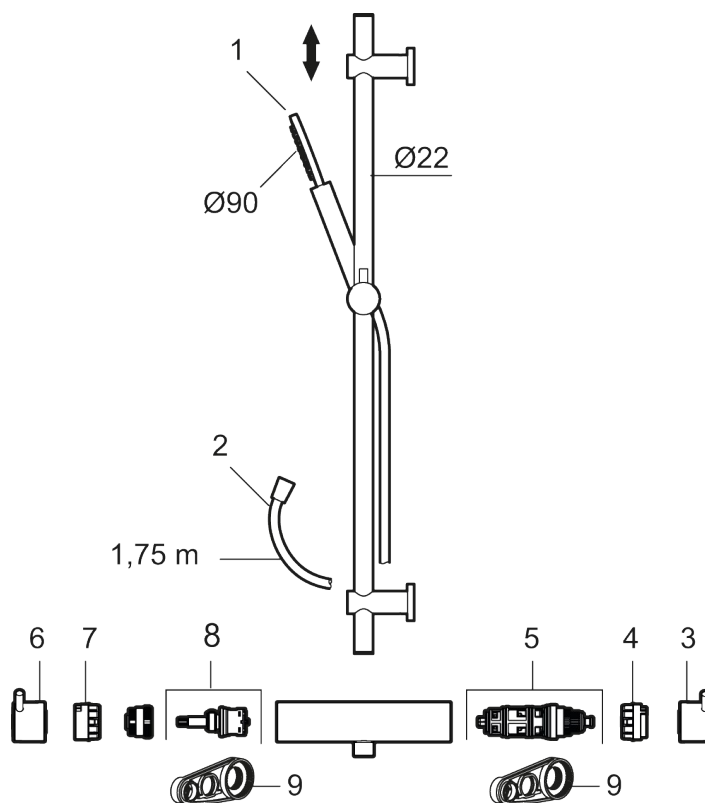

MORA INXX II brusersæt

- Easy Clean.
- Flexible rørholdere med skjulte skruehuller, der kan genbruge eksisterende huller i væggen.
- 1750 mm slange i metal med PVC og BPA fri slange indvendig.
- Slangen opfylder EN 1113.
- Eco (Energi og vandbesparende håndbruser).

PRODUKTBESKRIVELSE

MORA INXX II Shower kit

I den moderne, holdbare overflader poleret messing forener INXX II klassisk design med høj ydeevne og tilbyder en ensartet temperatur, høj komfort og en fremragende beskyttelse mod skoldning. Armaturet er testet og godkendt ud fra det gældende bygningsreglement og er energieffektivt, hvilket indebærer, at det giver et lavere vand- og energiforbrug uden at gå på kompromis med komforten. INXX II er serien, som giver mulighed for en vandoplevelse i verdensklasse.

Reservedelsliste

NR.	ART.NO	VVS	BESKRIVELSE
1	209575		Håndbruser, krom
1	209575.12		Håndbruser, matsort
1	209575.22		Håndbruser, mathvit
1	209575.44		Håndbruser, matgrå

NR.	ART.NO	VVS	BESKRIVELSE
1	209575.60		Håndbruser, polert messing PVD
1	209575.62		Håndbruser, børstet messing PVD
2	131170.AE		Bruseslange 1750 mm, krom
2	131170.12AE		Bruseslange, matsort
2	131170.22AE		Bruseslange, mathvit
2	131170.44AE		Bruseslange, matgrå
2	131170.60AE		Bruseslange, polert messing PVD
2	131170.62AE		Bruseslange, børstet messing PVD
3	409710.AE		Temperaturreb, krom
3	409710.12AE		Temperaturreb, matsort
3	409710.22AE		Temperaturreb, mathvit
3	409710.44AE		Temperaturreb, matgrå
3	409710.60AE		Temperaturreb, polert messing PVD
3	409710.62AE		Temperaturreb, børstet messing PVD
4	S600023		Stopring, temperatur
5	S600019		Reguleringsenhet, komplet med serviceværktøj
6	409711.AE		Mængdegreb, krom
6	409711.12AE		Mængdegreb, matsort
6	409711.22AE		Mængdegreb, mathvit
6	409711.44AE		Mængdegreb, matgrå
6	409711.60AE		Mængdegreb, polert messing PVD
6	409711.62AE		Mængdegreb, børstet messing PVD
7	S600024		Stopring, reversibelt
8	S600020		Keramisk topstykke, inkl. serviceværktøj (brusearmatur)
9	891096.AE	745148405	Serviceværktøj