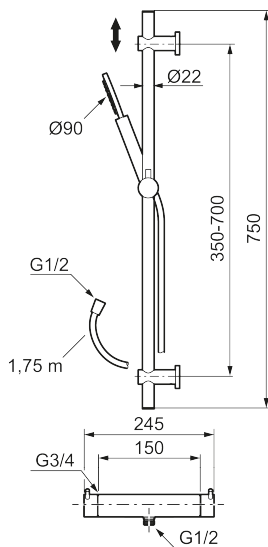

MORA INXX II Shower kit

I den moderne, holdbare overflader poleret messing forener INXX II klassisk design med høj ydeevne og tilbyder en ensartet temperatur, høj komfort og en fremragende beskyttelse mod skoldning. Armaturet er testet og godkendt ud fra det gældende bygningsreglement og er energieffektivt, hvilket indebærer, at det giver et lavere vand- og energiforbrug uden at gå på kompromis med komforten. INXX II er serien, som giver mulighed for en vandoplevelse i verdensklasse.

Om serien

INXX II er en elegant og tidløs serie i en palet af nøje udvalgte overflader. Kombinationen af høj kvalitet, stilfuldt design og vidunderlig komfort gør den til den ypperligste serie.

Artikel-nummer: 271500.60 VVS: 722750185

Beskrivelse: Poleret messing PVD

Bemærk at der ikke medfølger rosetter og forskruninger (se under tilbehør)

Består af:

MORA INXX II termostatarmatur

- Unik tryk- og temperaturstyring.
- Skoldningssikring v/38°C
- Eco stop.

MORA INXX II brusersæt

- Easy Clean.
- Flexible rørholdere med skjulte skruehuller, der kan genbruge eksisterende huller i væggen.
- 1750 mm slange i metal med PVC og BPA fri slange indvendig.
- Slangen opfylder EN 1113.
- Eco (Energi og vandbesparende håndbruser).