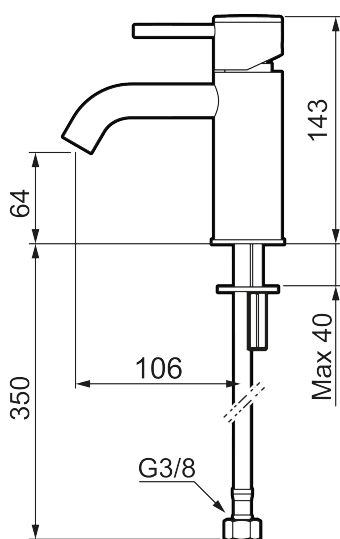

## MORA INXX II soft, small servantbatteri

INXX II servantkran finnes i tre ulike høyder der small er en lav kran som er tilpasset for mindre håndvask. Med en holdbar mattgrå nyanse og servantkranens stilrene form, øker INXX II soft baderommets komfort og gir en følelse av kvalitet og eleganse. Blandebatteriet er testet og godkjent ut fra gjeldende byggeregler og det er energieffektivt, noe som innebærer at man får et lavere vann- og energiforbruk uten å gi avkall på komforten. Bunnventil finnes som tilbehør i samme nyanse.

- Vannmengdebegrenser og temperatursperre
- Fleksible Soft PEX<sup>®</sup>-rør med 3/8" mutter

PRODUKTBESKRIVNING