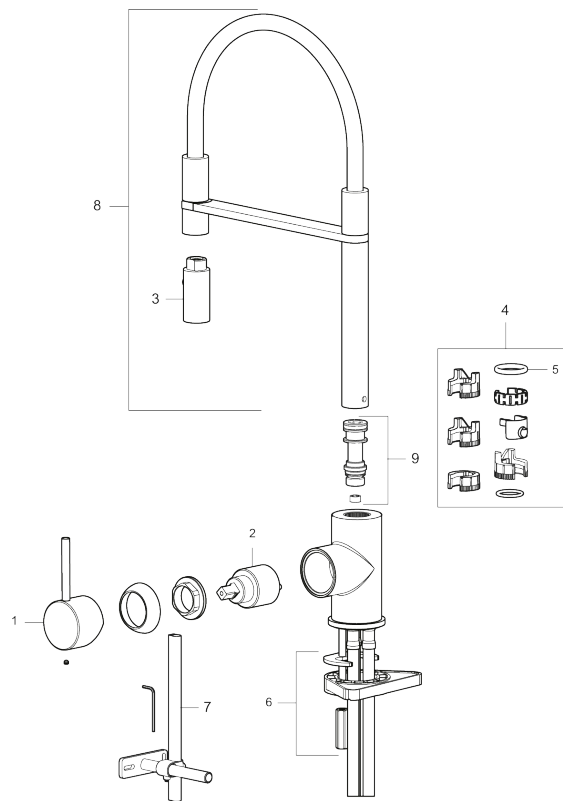

PRODUKTBESKRIVNING

MORA INXX II Miniprofi

Med en holdbar mattgrå nyanse og moderne uttrykk er INXX II miniprofi en iøynefallende høy kran som passer perfekt i et åpent kjøkkenmiljø. Blandebatteriet er testet og godkjent ut fra gjeldende byggeregler og det er energieffektivt, noe som innebærer at man får et lavere vann- og energiforbruk uten å gi avkall på komforten.

Om serien

INXX II er en elegant og tidløs serie i en palett av nøye utvalgte nyanser. Kombinasjonen av høy kvalitet, stilren design og herlig komfort gjør den til den ultimate serien.

Art.no.: 272081.44CA

NRF-nummer: 4290535

Reservedelsliste

NR.	ART. NO.	NRF-NUMMER	BESKRIVELSE
1	409700.AE	4295005	Spak, komplett, krom
1	409700.12AE	4294998	Spak, komplett, matt sort
1	409700.22AE	4294999	Spak, komplett, matt hvit
1	409700.44AE	4295001	Spak, komplett, matt grå
1	409700.60AE	4295002	Spak, komplett, polert messing PVD
1	409700.62AE	4295003	Spak, komplett, børstet messing PVD