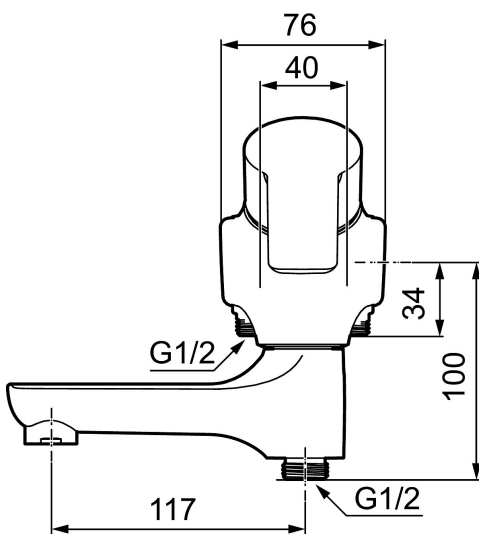

## CERA badkarsblandare

Vägghängd ettgreppsblandare 40 c/c, mjukstängande med keramisk tätning.

Inbyggd omställningsbar flödesbegränsning och temperaturspär. Tillverkade i 4MS-godkänd mässingslegering.

Art.nr: 256000 RSK: 8232215

Utförande: Krom, 40 c/c

- Utloppspip med inbyggd omkastare
- Mjukstängning med keramisk tätning
- Omställbar flödesbegränsning och temperaturspär
- Piputsprång från vägg 175 mm
- Röranslutning ned, kan ändras till röranslutning upp, nippel och plugg skiftas
- Återströmningsskydd enligt EU-standard SS-EN 1717
- OBS! Får ej användas tillsammans med självstängande handdusch