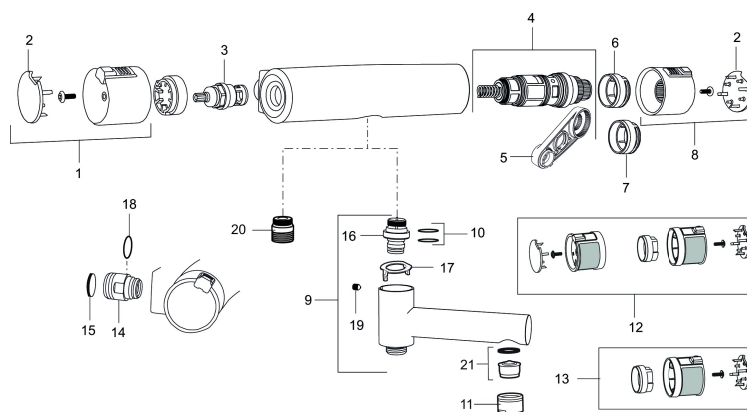

Art.nr: 731000.0011 RSK: 8344063

Utförande: Krom/svart, 160 c/c

Unika egenskaper

Skyddsmodul 

- Duschanslutning ned
- Tryckbalanserad termostatsats
- Säkerhetsspärr 38°
- Eco-stopp
- Utsprång med väggbrička 70 mm
- Lead Free (blyfri)
- Återströmningsskydd enligt EU-standard SS-EN 1717

Art.nr: 731000.0011

RSK: 8344063

Reservdelstlista

NR.	ART.NR	RSK	BESKRIVNING
1	409353.AA	8345088	Mängdvred, komplett, krom, butiksförpackad
1	409353.0011AA	8345087	Mängdvred, komplett, krom/svart, butiksförpackad
2	409358.AA	8345089	Täcklock, krom, butiksförpackad
2	409358.0011AA	8345090	Täcklock, svart, butiksförpackad
3	409354.AA	8345137	Keramiskt överstycke, butiksförpackad
4	409355.AE	8345136	Reglerpaket, komplett med serviceverktyg
5	891096.AE	8345921	Serviceverktyg
6	409363.AE	8346505	Skållningsskyddsring, (standard)
7	409364.AE	8346506	Skållningsskyddsring, (Max 42°)
8	409352.AA	8345086	Temperaturvred, komplett, krom, butiksförpackad
8	409352.0011AA	8345085	Temperaturvred, komplett, krom/svart, butiksförpackad
9	409356	8344853	Utloppspip för ombyggnad av duschblandare
10	209519.AE	8938340	O-ringar
11	131415.AE	8281512	Hylsa M24 utv., 15 mm, krom
12	409370.AA	8345139	Ombyggnadskit, Care, svart/krom, butiksförpackad
12	409370.0085AA	8345162	Ombyggnadskit, Care, lime/svart, butiksförpackad

NR.	ART.NR	RSK	BESKRIVNING
12	409370.0095AE	8345210	Ombyggnadskit, Care, röd/svart
13	409440.AE	8345211	Ombyggnadskit med fast temp. stop, Care, krom
14	409360.AA	8187781	Anslutningsnippel (150 c/c), butiksförpackad
14	409361.AE	8228492	Anslutningsnippel (160 c/c)
15	409359.AA	8345172	Filtersats för anslutningskoppling, butiksförpackad
16	409366.AE		Nippel M18x1, till badkarsblandare
17	129154.AE	8295332	Spärring
18	129131.AE	8295316	O-ring (18,1 x 1,6), 2 st
19	708655.AE	8295447	Låsskruv
20	409365.AE	8187026	Utlopps-nippel M18x1-G1/2 (duschblandare ej utlopp upp)
21	139783.AE	8281546	Strålsamlarinsats, 20-24 l/min vid 3 bar