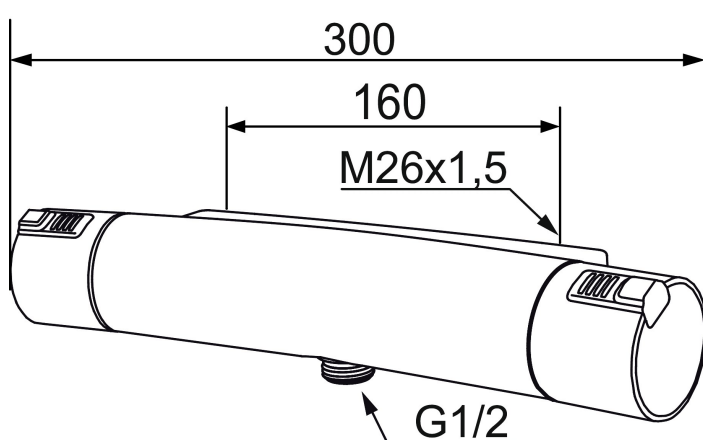

MORA MMIX T5 duschblandare

Mora MMIX kombinerar en formskön och ergonomisk design med en energieffektiv insida. Designen präglas av en smekamt böljande geometri och förmedlar en tidlös och sammanhängande stil över hela serien. Vårt unika miljökoncept EcoSafe™ ligger till grund för utvecklingsarbetet och bidrar till låg energiförbrukning och långsiktig miljöhänsyn. Blandaren är blyfri.

Art.nr: 731000.0011 RSK: 8344063

Utförande: Krom/svart, 160 c/c

Unika egenskaper

Skyddsmodul 

- Duschanslutning ned
- Tryckbalanserad termostatsats
- Säkerhetsspärr 38°
- Eco-stopp
- Utsprång med väggbrička 70 mm
- Lead Free (blyfri)
- Återströmningsskydd enligt EU-standard SS-EN 1717