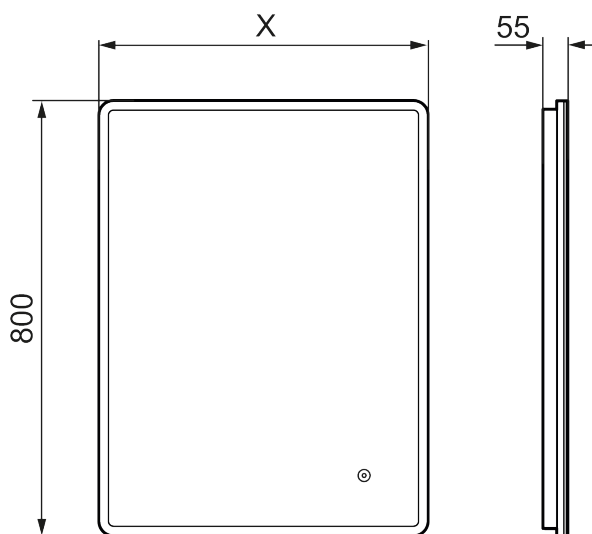

Bluetooth

Unike funksjoner

MORA CARA II, speil

Cara har et design som minner om Solo I, med hvit akrylramme, og touch-funksjon for å styre LED-belysningen. Cara har justerbar fargetemperatur, slik at du får den rette stemningen på badet.

Art.no.: 953132

Utførende: 600 x 800 mm

- Ramme med belysning
- Energibesparende LED-belysning
- Smuss og ripebeskyttende glass med sikkerhetsfilm
- Anti-dugg
- Touch av/på
- Justerbar fargetemperatur 2700-6400 K
- IP44-sertifisert, CE-merket
- Bluetooth med innebygde høytalere
- Dybde: 55 mm