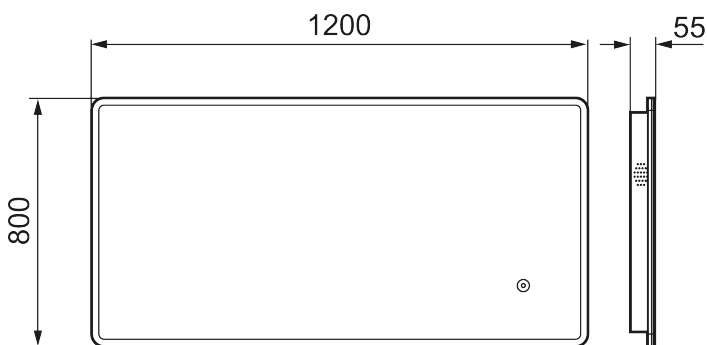

## MORA CARA II, speil

Cara har et design som minner om Solo I, med hvit akrylramme, og touch-funksjon for å styre LED-belysningen. Cara har justerbar fargetemperatur, slik at du får den rette stemningen på badet.

### Om serien

Minimalistisk design med skjult LED-belysning i rammen og valgfrie Bluetooth-høytalere for å gjøre baderommet komplett

Art.no.: 953134

Utførende: 1200 x 800 mm

- Ramme med belysning
- Energibesparende LED-belysning
- Smuss og ripebeskyttende glass med sikkerhetsfilm
- Anti-dugg
- Touch av/på
- Justerbar fargetemperatur 2700-6400 K
- IP44-sertifisert, CE-merket
- Bluetooth med innebygde høytalere
- Dybde: 55 mm