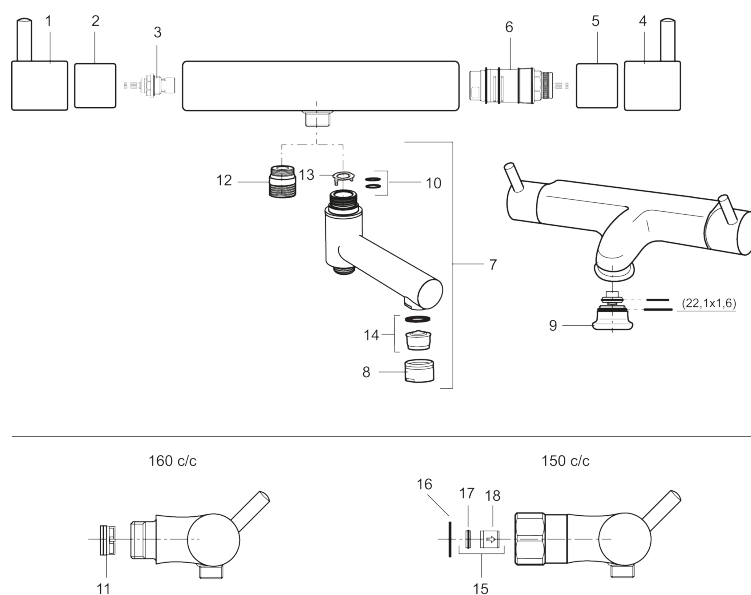

**Art.no.:** 702611

**NRF-nummer:** 4291722

**Reservedelsliste**

NR.	ART. NO.	NRF-NUMMER	BESKRIVELSE
1	708450.AE	4296513	Avstengningsratt, komplett, krom
2	708451.AE		Sperrering for avstengningsratt
3	708467.AE	4296431	Keramisk overdel
4	708448.AE	4296512	Temperaturratt
5	708449.AE		Sperrering til temperaturratt
6	708468.AE	4296432	Termostatinnsetts
7	209535	4294149	Utløpstut, krom
8	131415.AE		Hylse for strålesamler, M24 utv. 15 mm, krom
9	459202.AE	4295727	Automatisk vender, kar/dusj
10	209519.AE	4294292	O-ringsett til tutnippel
11	129380.AE	4296504	Tilbakeslagsventil (2 stk), 160 c/c
12	409659.AE		Ansatsnippel M18x1-G1/2 (Dusjbatteri)
13	38521000		Stoppkive for utløpstut
14	139783.AE		Innsats strålesamler 20–24 l/min ved 3 bar