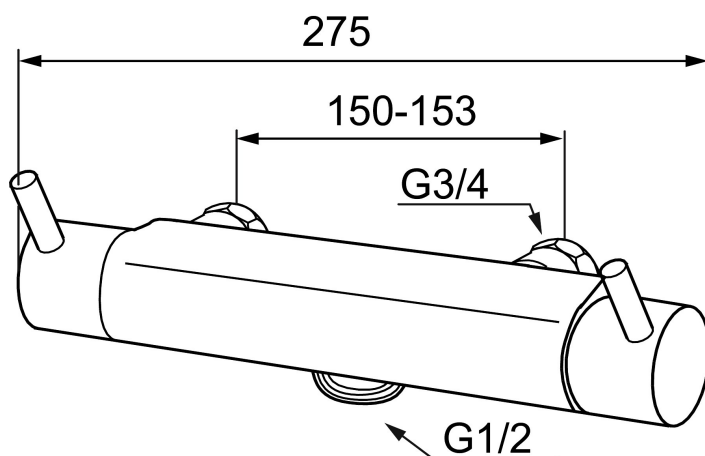

MORA INXX A1 dusjbatteri

Mora Inxx forener form og funksjon på en kompromissløs måte. Det gjør jobben eksemplarisk – både når det gjelder å forsyne badekar eller dusj med perfekt temperert vann og formidle en individuell uttrykksmåte på badet ditt. Under den rene overflaten har vi naturligvis innlemmet våre unike komfort- og sikkerhetsfunksjoner, for vi kompromisser av prinsipp aldri.

Art.no.: 702611 NRF-nummer: 4291722

Utførende: Krom

- Kompenserer trykk-og temperaturvariasjoner
- Sperreknapp 38°C
- Sperreknapp mengde Eco
- Med tilbakeslagsventiler etter standard EN 1717

Unike funksjoner

Tilbakeslagssikring