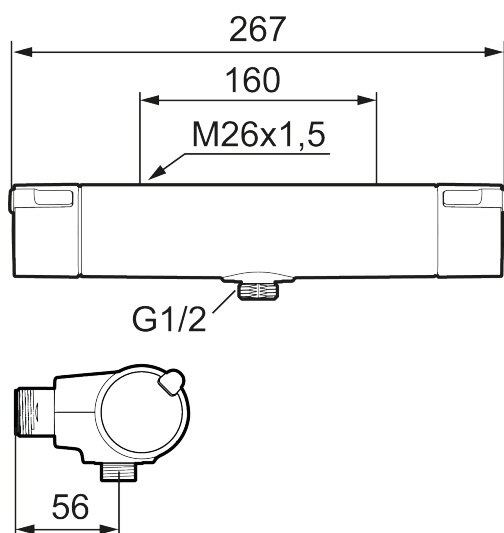

Art.nr: 331000 RSK: 8350301 Flöde 3 bar: 12,0 l/min

Utförande: Krom, 160 c/c

Unika egenskaper

Skyddsmodul 

- Duschanslutning ned
- Tryckbalanserad termostatinsats
- Säkerhetsspärr 38°
- Eco-stopp
- Lead Free (blyfri)
- Återströmningskydd enligt EU-standard SS-EN 1717
- Ljudklass 1