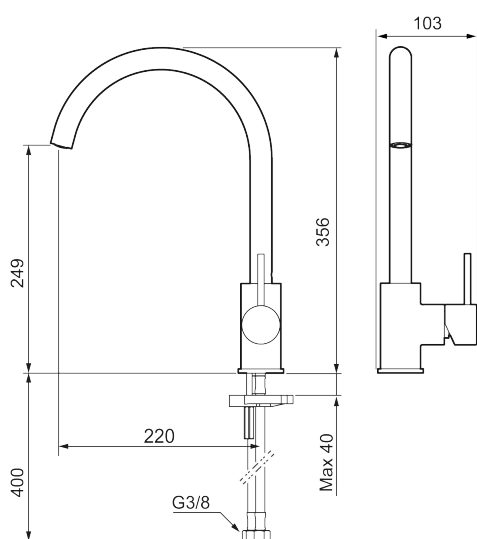

### Tilbakeslagssikring

- Vannmengdebegrenser og temperatursperre
- Svingbar tut sperre 60°, 85°, 110° eller 360°
- Fleksible Soft PEX<sup>®</sup>-rør med 3/8" mutter
- For hull i benk Ø34-37 mm

PRODUKTBESKRIVNING