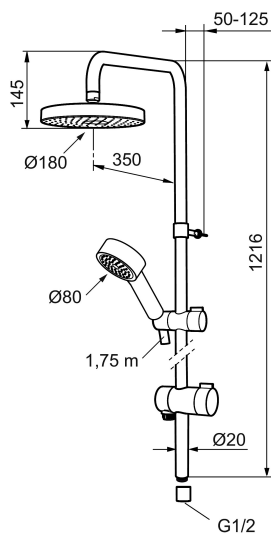

## Mora MMIX S5 Shower System

Mora MMIX yhdistää pehmeälinjaisen ja ergonomisen muotoilun energiatehokkaaseen sisäosaan. Sen muodot aaltoilevat pehmeästi, ja koko tuote viestii ajatonta, yhdenmukaista tyyliä. Mora MMIX:n kehitystyö perustui ainutlaatuisuuteen, energiaa säästävään ja pitkäjänteistä ympäristöajattelua edistävään EcoSafe™-ympäristökonseptiimme.

**Tuote-nro:** 130313 **LVI:** 6561050 **Flow 3 bar:** 12,0 l/m

**Kuvaus:** Kromattu

- Eco (energiaa ja vettä säästävä käsisuihku 9 l/min, kattosuihku 12 l/min)
- Easy-Clean -kalkinpoistojärjestelmä
- Vaihtimessa kolme asentoa: yläsuihku, käsisuihku, tyhjennys
- Vivun suunta voidaan valita vaihtimen asennuksen yhteydessä
- Suihkuputki lyhennettävissä
- Kromattu suihkuletku 1750 mm
- G1/2-liitäntä