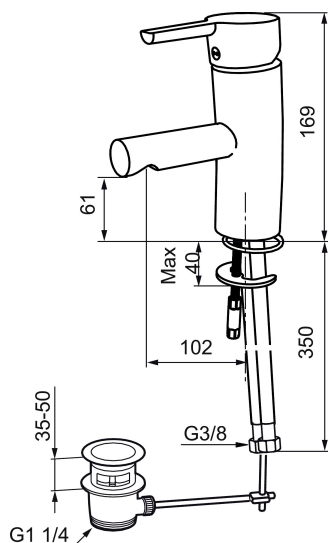

MORA MMIX B5 tvättställsblandare

Mora MMIX kombinerar en formskön och ergonomisk design med en energieffektiv insida. Designen präglas av en smekamt böljande geometri och förmedlar en tidlös och sammanhängande stil över hela serien. Vårt unika miljökoncept EcoSafe™ ligger till grund för utvecklingsarbetet och bidrar till låg energiförbrukning och långsiktig miljöhänsyn. Blandaren är blyfri.

Art.nr: 733051 RSK: 8344508 Flöde 3 bar: 8,1 l/min
Utförande: Krom, ansl. lekande G3/8

Unika egenskaper

Skyddsmodul **AA**

Mora MMIX kombinerar en formskön och ergonomisk design med en energieffektiv insida. Designen präglas av en smekamt böljande geometri och förmedlar en tidlös och sammanhängande stil över hela serien. Vårt unika miljökoncept EcoSafe™ ligger till grund för utvecklingsarbetet och bidrar till låg energiförbrukning och långsiktig miljöhänsyn. Blandaren är blyfri.