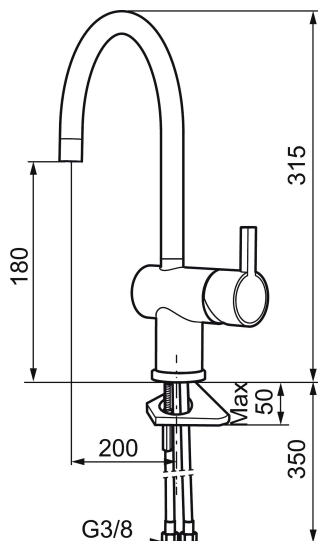

## Etgrebsarmatur, Mora Rexx K5

Mora Rexx er essensen af skandinavisk design og funktionalitet. Serien er minimalistisk og med fokus på enkelhed. Præcisionen er dens innovation. Når tradition og håndværk mødes med moderne produktionsmetoder og inspirerende formgivning, bliver resultatet Mora Rexx. Her i form af et smukt køkkenbatteri med indbygget smart funktionalitet.

Artikel-nummer: 707100 VVS: 705775104 Flow 3 bar: 7,6 l/m

Beskrivelse: Krom

- Til køkkenvask.
- ESS (Energy Saving System).
- Med høj buet svingtud 60°, 120° eller 360°.
- 200 mm fremspring.
- Keramisk kartusche.
- Indbygget temperatur- og flowbegrænser.
- Eco (Energi- og vandbesparende konstantvandstrømsperlator 7,6 l/min) ved 2-6 bar.
- Flexible tilslutningslanger.
- Hulmål Ø32-35 mm.