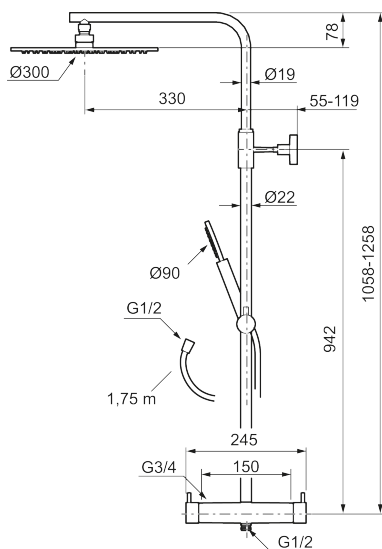

Unike funksjoner

MORA INXX II shower system kit (inkl. dekkskiver)

Med en krommet holdbar nyanse forener INXX II klassisk design med høy ytelse og tilbyr en jevn temperatur, høy komfort og et sterkt vern mot skålding. Taktusjens store, tynne taksil gjør at dusjen passer like bra i et baderom med sterk karakter og effektfulle former som i et stilrent baderom skapt for avkoblende stunder. Blandebatteriet er testet og godkjent ut fra gjeldende byggeregler og det er energieffektivt, noe som innebærer at man får et lavere vann- og energiforbruk uten å gi avkall på komforten. INXX II er serien som tilbyr en vannopplevelse i verdensklasse.

Om serien

INXX II er en elegant og tidløs serie i en palett av nøye utvalgte nyanser. Kombinasjonen av høy kvalitet, stilren design og herlig komfort gjør den til den ultimate serien.

Art.no.: 271905 **NRF-nummer:** 4290566 **Flow 3 bar:** 11,3 l/m
Utførende: Krom, inkl. 2 x dekkskiver

- Sikkerhetsbatteri med taktusj
- Trykk- og termostatstyrt
- Eco mengdeknapp
- Sperreknapp 38°C
- Med keramisk reversibel overdel
- Med tilbakeslagsventiler etter standard EN 1717
- Med antikalksystem "Easy Clean"
- Hånddusj 7,5 l/min og taktusj 11 l/min
- Metallslange 1,75 m, PVC/BPA-fri innerslange
- Justerbar stang