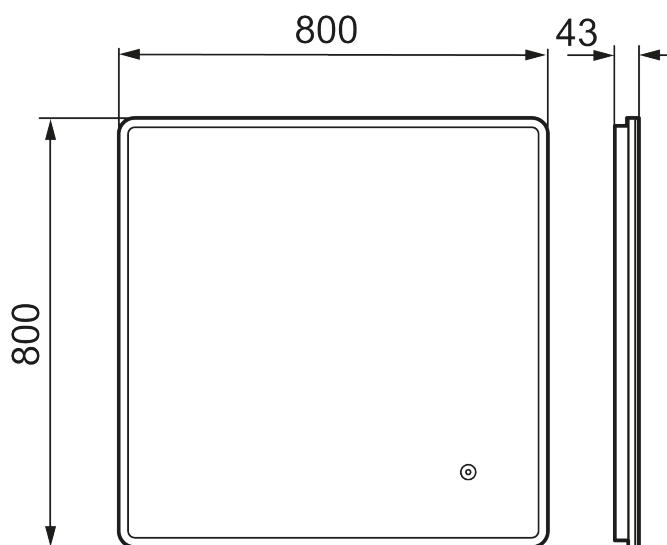

Unika egenskaper

MORA CARA I

CARA påminner om SOLO I, men har en vit akrylram och touch-funktion för att styra LED-belysningen. Belysningen på CARA har inställbar ljusstyrka och ton, så att du kan anpassa den till badrummets stämning.

Spegeln finns i både runda och fyrkantiga format, i flera storlekar.

Om serien

Slimmad design med dold LED-belysning i ramen och möjlighet att välja till Bluetooth-högtalare för att göra badrummet komplett.

Art.nr: 953112 RSK: 8879851

Utförande: 800 x 800 mm

- Ram med belysning
- Energieffektiv LED-belysning
- Kopparfritt glas med säkerhetsfilm
- Imskydd
- Touch av/på
- Justerbar ljustemperatur: 2 700–6 400 K
- IP 44-certifierad, CE-märkt
- Utbyggnadsmått från vägg: 43 mm