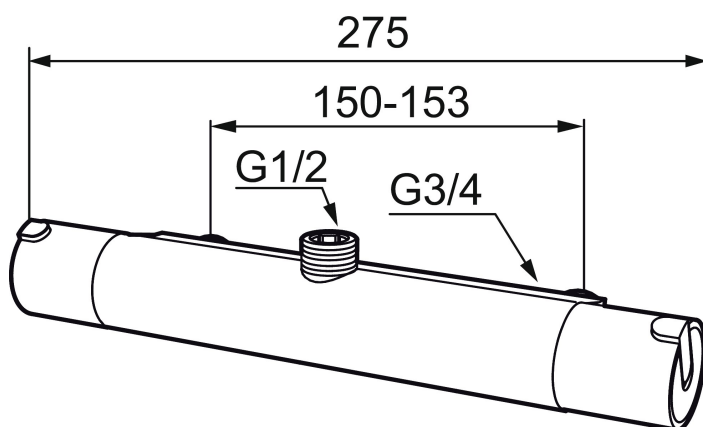

Thermostatische douchemengkraan MORA REXX T5

Artikelnummer: 707065.0011

Omschrijving: Chroom/Zwart, incl. s-koppelingen (2 x 701001)

- Met douche-aansluiting boven
- Compenseert temperatuur- en drukschommelingen
- Met Eco functie
- Temperatuurknop met begrenzing op 38°C
- Inlaten 3/4" binnendraad
- Met keerkleppen vlg EN1717

Unieke karaktereigenschappen

Type terugstroombeveiliging 

PRODUCTOMSCHRIJVING

Thermostatische douchemengkraan MORA REXX T5

Artikelnummer: 707065.0011

Onderdelen lijst

NR.	ARTIKELNR.	OMSCHRIJVING
1	209511.AE	Bedieningshendel, chroom
1	209511.0011AE	Bedieningshendel, chroom/zwart
2	209513.AE	Temperatuurbegrenzingsring
3	708467.AE	Bovendeel
4	209510.AE	Temperatuurhendel, chroom
4	209510.0011AE	Temperatuurhendel, chroom/zwart
5	209512.AE	Volumestroombegrenzingsring
6	708468.AE	Thermostatische patroon
7	209515	Draaibare uitloop, chroom
7	209515.0011	Draaibare uitloop, chroom/zwart
8	209516.AE	Straalregelaar, chroom
8	209516.0011AE	Straalregelaar, zwart
9	209519.AE	Pakkingset
10	708338.AE	Keerleppe (2 stuks)
11	709339.AE	Pakking
12	708080.AE	Ring
13	139465.AE	Keerleppe
14	409659.AE	Douche verloopnippel M18x1xG1/2
15	129154.AE	Blokkeerring

NR.	ARTIKELNR.	OMSCHRIJVING
16	209494.AE	Nippel voor badmengkraan
17	129380.AE	Anti-Keerleppen (2 stuks)