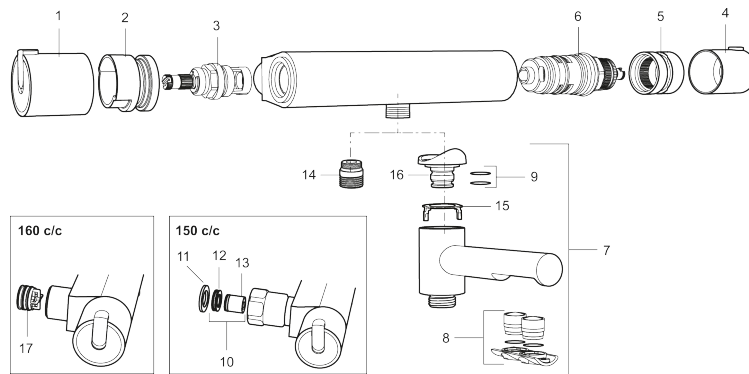

Thermostatische douchemengkraan MORA REXX T5

Artikelnummer: 707065.0011

Omschrijving: Chroom/Zwart, incl. s-koppelingen (2 x 701001)

- Met douche-aansluiting boven
- Compenseert temperatuur- en drukschommelingen
- Met Eco functie
- Temperatuurknop met begrenzing op 38°C
- Inlaten 3/4" binnendraad
- Met keerkleppen vlg EN1717

Unieke karaktereigenschappen

Type terugstroombeveiliging 

PRODUCTOMSCHRIJVING

Thermostatische douchemengkraan MORA REXX T5

Artikelnummer: 707065.0011

Onderdelen lijst

NR.	ARTIKELNR.	OMSCHRIJVING
1	209511.AE	Bedieningshendel, chroom
1	209511.0011AE	Bedieningshendel, chroom/zwart
2	209513.AE	Temperatuurbegrenzingsring
3	708467.AE	Bovendeel
4	209510.AE	Temperatuurhendel, chroom
4	209510.0011AE	Temperatuurhendel, chroom/zwart
5	209512.AE	Volumestroombegrenzingsring
6	708468.AE	Thermostatische patroon
7	209515	Draaibare uitloop, chroom
7	209515.0011	Draaibare uitloop, chroom/zwart
8	209516.AE	Straalregelaar, chroom
8	209516.0011AE	Straalregelaar, zwart
9	209519.AE	Pakkingset
10	708338.AE	Keerleppe (2 stuks)
11	709339.AE	Pakking
12	708080.AE	Ring
13	139465.AE	Keerleppe
14	409659.AE	Douche verloopnippel M18x1xG1/2
15	129154.AE	Blokkeerring

NR.	ARTIKELNR.	OMSCHRIJVING
16	209494.AE	Nippel voor badmengkraan
17	129380.AE	Anti-Keerleppen (2 stuks)