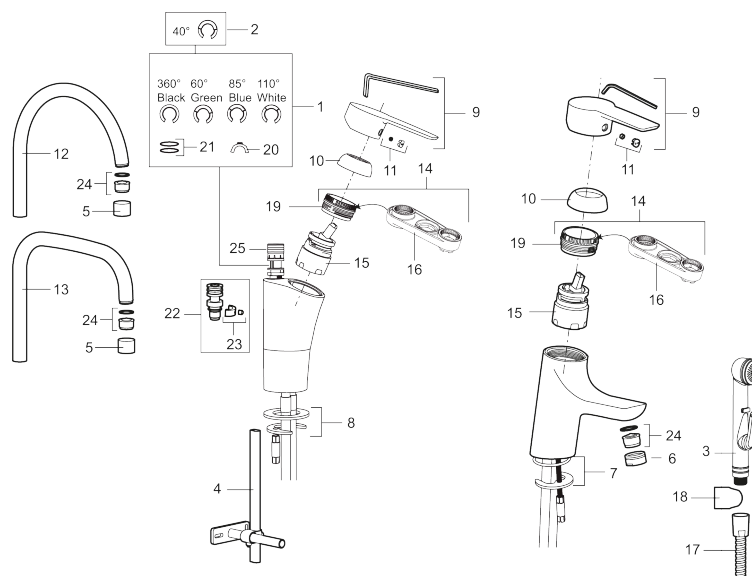

Artikel-nummer: 242050 VVS: 705890514 Flow 3 bar: 7,7 l/m

Beskrivelse: Krom, tilslutning Ø10

- Til køkkenvask.
- ESS (Energy Saving System).
- Med høj J-svingtud 60°, 85°, 110° eller 360° (begrænsningsæt for 60° eller 110° inkluderet).
- 236 mm fremspring.
- Soft Closing og keramisk kartusche.
- Indbygget temperatur- og flowbegrænser.
- Eco (Energi- og vandbesparende perlator).
- Flexible tilslutningsslanger.
- Godkendt af Svenska Reumatikerförbundet.
- Hulmål Ø32-37 mm.
- **5 års trykgaranti.**

Artikel-nummer: 242050

VVS: 705890514

Reservedelsliste

NR.	ART.NO	VVS	BESKRIVELSE
1	S600299		Pakningssæt med spærrerings
2	209543.AE	745148373	Svingtudsbe­grænsningssæt 40°
3	S600206		Selvlukkende håndbruser, krom
4	S600308		Stabiliseringssæt
5	131410.AE		Perlatorhylster M22 indv.
6	131413.AE		Perlatorhylster M24 udv.
7	S600160		Monteringssæt til håndvaskarmatur
8	S600159		Monteringssæt til køkkenarmatur
9	409600.AE		Greb, komplet
10	409391.AE	745148402	Dækhætte
11	409392.AE	745148403	Farvebrik og skrue til greb
12	409395.AE	745148374	Svingtud K5, komplet
13	409396.AE	745148394	Svingtud K7, komplet
14	409393.AE	745148404	Låsemøtrik til keramisk indsats, inkl. værktøj
15	S600273	745136006	Keramisk patron med værktøj, koldstart
16	S600298		Serviceværktøj

NR.	ART.NO	VVS	BESKRIVELSE
17	S600207		Slange til håndbruser 1,5 m, krom
18	130732.AE	738849814	Håndbruseholder
19	439060.AE		Låsemøtrik
20	309519.AE		Låsedel, 2 pak (sort/grå)
21	708843.AE		O-ring (15,54 x 2,62), 2 stk.
22	109016.AE		Tudenippel, komplet, for fast tud
23	139595.AE		Stopskrue med spære
24	132205.AE		Strålsamlerindsats, 5 l/min ved 2–6 bar
24	S600319		Strålesamlerindsats, 7–9 l/min ved 3 bar
24	132408.AE		Strålsamlerindsats, 8 l/min ved 2–6 bar
25	S600018		Tudenippel