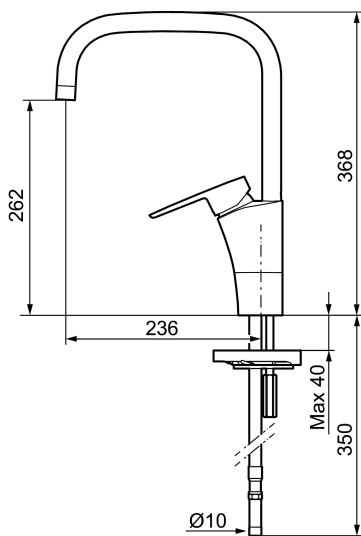

Etgrebsarmatur, Mora Cera K7

Køkkenet er i dag blevet til opholdsstue samt kreativt værksted for hele familien. Et moderne køkkenarmatur skal se godt ud, fungere fejlfrit og samtidigt bidrage til god hygiejne og høj sikkerhed. Der har vi fyldt Mora Cera med det man vil have i et køkken. Hensyn og kvalitet.

Artikel-nummer: 242050 VVS: 705890514 Flow 3 bar: 7,7 l/m

Beskrivelse: Krom, tilslutning Ø10

- Til køkkenvask.
- ESS (Energy Saving System).
- Med høj J-svingtud 60°, 85°, 110° eller 360° (begrænsningsæt for 60° eller 110° inkluderet).
- 236 mm fremspring.
- Soft Closing og keramisk kartusche.
- Indbygget temperatur- og flowbegrænser.
- Eco (Energi- og vandbesparende perlator).
- Flexible tilslutningsslanger.
- Godkendt af Svenska Reumatikerförbundet.
- Hulmål Ø32-37 mm.
- **5 års trykgaranti.**