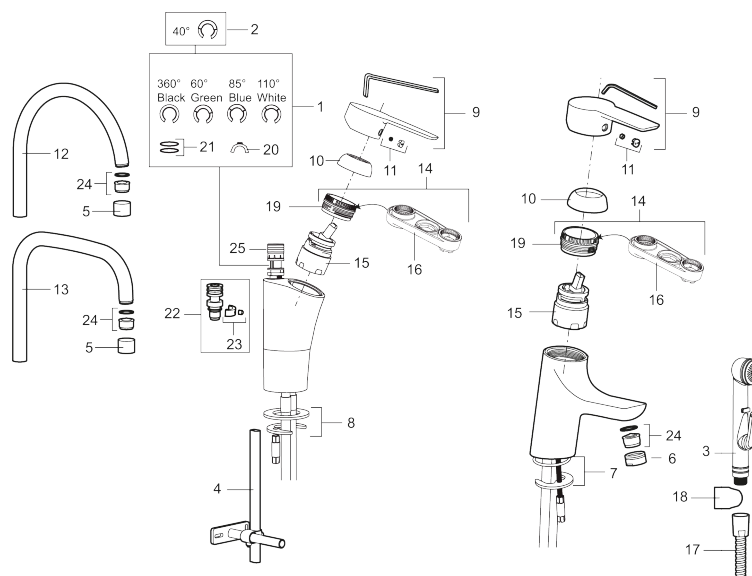

Artikel-nummer: 242050 VVS: 705890514 Flow 3 bar: 7,7 l/m

Beskrivelse: Krom, tilslutning Ø10

- Til køkkenvask.
- ESS (Energy Saving System).
- Med høj J-svingtud 60°, 85°, 110° eller 360° (begrænsningsæt for 60° eller 110° inkluderet).
- 236 mm fremspring.
- Soft Closing og keramisk kartusche.
- Indbygget temperatur- og flowbegrænser.
- Eco (Energi- og vandbesparende perlator).
- Flexible tilslutningsslanger.
- Godkendt af Svenska Reumatikerförbundet.
- Hulmål Ø32-37 mm.
- **5 års trykgaranti.**

Artikel-nummer: 242050

VVS: 705890514

Reservedelsliste

NR.	ART.NO	VVS	BESKRIVELSE
1	209524.AE	745148369	Svingtuds begrænsningssæt
2	209543.AE	745148373	Svingtuds begrænsningssæt 40°
3	S600206		Selvlukkende håndbruser, krom
4	409340.AE		Stabiliseringssæt
5	131410.AE		Perlatorhylster M22 indv.
6	131413.AE		Perlatorhylster M24 udv.
7	409387.AE	745148398	Bespændingssæt. Til håndvask
8	409388.AE	745148397	Bespændingssæt. Til køkkenvask
9	409600.AE		Greb, komplet
10	409391.AE	745148402	Dækhætte
11	409392.AE	745148403	Farvebrik og skrue til greb
12	409395.AE	745148374	Svingtud K5, komplet
13	409396.AE	745148394	Svingtud K7, komplet
14	409393.AE	745148404	Låsemøtrik til keramisk indsats, inkl. værktøj
15	S600273	745136006	Keramisk patron med værktøj, koldstart
16	891096.AE	745148405	Serviceværktøj

NR.	ART.NO	VVS	BESKRIVELSE
17	S600207		Slange til håndbruser 1,5 m, krom
18	130732.AE	738849814	Håndbruseholder
19	439060.AE		Låsemøtrik
20	309519.AE		Låsedel, 2 pak (sort/grå)
21	708843.AE		O-ring (15,54 x 2,62), 2 stk.
22	109016.AE		Tudenippel, komplet, for fast tud
23	139595.AE		Stopskrue med spære
24	132205.AE		Strålsamlerindsats, 5 l/min ved 2–6 bar
24	131394.AE		Strålsamlerindsats, 7–9 l/min ved 3 bar
24	132408.AE		Strålsamlerindsats, 8 l/min ved 2–6 bar
25	S600018		Tudenippel