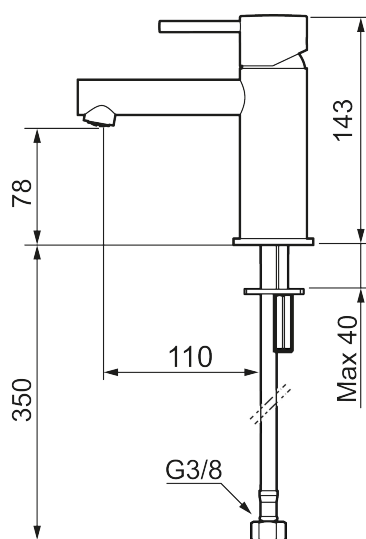

## MORA INXX II sharp, small servantbatteri

INXX II servantkran finnes i tre ulike høyder der small er en lav kran som er tilpasset for mindre håndvask. Med en holdbar mattsvart nyanse og servantkranens rette karakter med lang tut og lutende munnstykke – gjør INXX II sharp både pen og bekvem å bruke. Blandebatteriet er testet og godkjent ut fra gjeldende byggeregler og det er energieffektivt, noe som innebærer at man får et lavere vann- og energiforbruk uten å gi avkall på komforten. Bunnventil finnes som tilbehør i samme nyanse.

- Vannmengdebegrenser og temperatursperre
- Fleksible Soft PEX®-rør med 3/8" mutter

PRODUKTBESKRIVNING