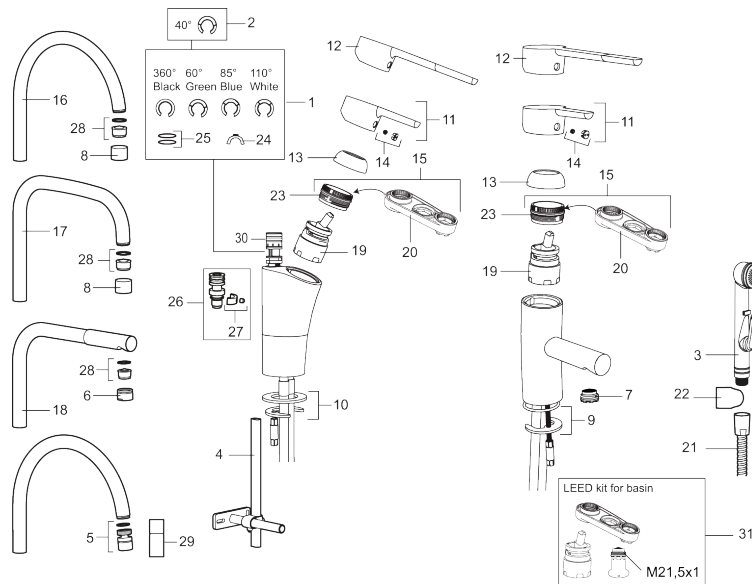

## MORA MMIX K5 keukenmengkraan

Artikelnummer: 732101.CA Flow 3 bar: 8,0 l/m

Omschrijving: Chroom, vaste doorstroomhoeveelheid bij 200–600 kPa

- ESS (Energie Spaar Systeem)
- Soft closing principe met keramische afdichtingen
- Instelbare volumestroom en temperatuurbegrenzing
- Eco (Energie- en waterbesparende volumestroombegrenzer)
- Draaibare uitloop 60°, 85°, 110° of 360°
- Flexible aansluitslangen 3/8"
- Goedgekeurd door de Zweedse Reuma Vereniging
- Lead Free (loodvrije messing)
- Kraangat Ø32-37 mm

## Onderdelen lijst

NR.	ARTIKELNR.	OMSCHRIJVING
	37885000	Pakking voor Soft PEX®-aansluitslangen 3/8", 10 St.
1	S600299	Afdicht- en begrenzerset voor kranen
2	209543.AE	Begrenzer draaihoek uitloop 40°
3	S600206	Zelfsluitende handdouche, chroom
4	S600308	Stabilisatie kit
5	S600314	Straalregelaar met kogelscharnier M22 bidr., 7–9 l/min van 300 kPa
6	131415.AE	Behuizing M24 budr., 15 mm, chroom
7	S600312	Straalregelaar M21,5 budr., 7–9 l/min van 300 kPa
7	409385.AE	Straalregelaar M21,5 budr., 5 l/min van 200–600 kPa
7	S600228	Straalregelaar M21,5 budr., 3 l/min van 200–600 kPa
7	409429.AE	Straalregelaar M21,5 budr., 9–11 l/min van 300 kPa
8	131410.AE	Behuizing M22 bidr.
9	S600160	Bevestigingsset voor wastafel kraan
10	S600159	Bevestigingsset voor keukenkraan
11	409389.AE	Hendel, compleet
12	409390.AE	Care-hendel, L=150 mm, compleet
13	409391.AE	Afdekdop