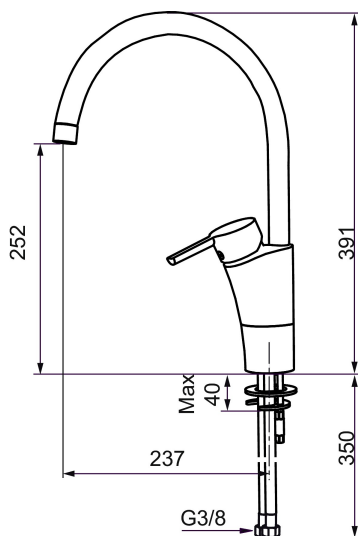

MORA MMIX K5 keukenmengkraan

Artikelnummer: 732101.CA Flow 3 bar: 8,0 l/m

Omschrijving: Chroom, vaste doorstroomhoeveelheid bij 200–600 kPa

- ESS (Energie Spaar Systeem)
- Soft closing principe met keramische afdichtingen
- Instelbare volumestroom en temperatuurbegrenzing
- Eco (Energie- en waterbesparende volumestroombegrenzer)
- Draaibare uitloop 60°, 85°, 110° of 360°
- Flexible aansluitslangen 3/8"
- Goedgekeurd door de Zweedse Reuma Vereniging
- Lead Free (loodvrije messing)
- Kraangat Ø32-37 mm

Unieke karaktereigenschappen

Type terugstroombeveiliging **AA**