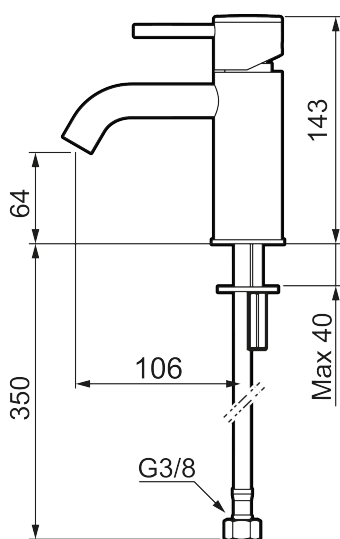

## MORA INXX II soft, small servantbatteri

INXX II servantkran finnes i tre ulike høyder der small er en lav kran som er tilpasset for mindre håndvask. Med en holdbar matthvit nyanse og servantkranens stilrene form, øker INXX II soft baderommets komfort og gir en følelse av kvalitet og eleganse. Blandebatteriet er testet og godkjent ut fra gjeldende byggeregler og det er energieffektivt, noe som innebærer at man får et lavere vann- og energiforbruk uten å gi avkall på komforten. Bunnventil finnes som tilbehør i samme nyanse.

- Vannmengdebegrenser og temperatursperre
- Fleksible Soft PEX<sup>®</sup>-rør med 3/8" mutter