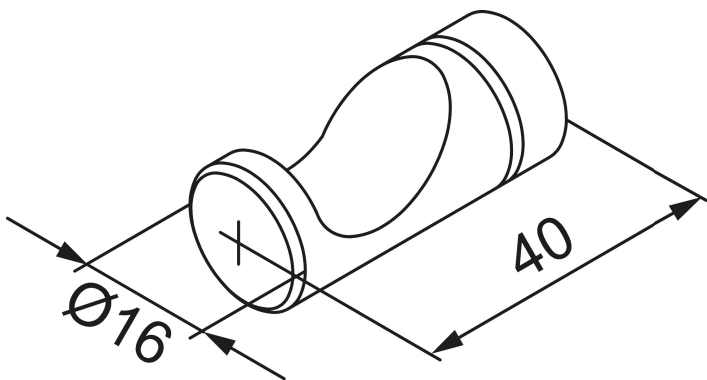

## MORA INXX II pyyhekoukku

Kasvata kylpyhuoneesi design-tuntua Mora Armaturin tyylikkällä pyyheripustimilla.

Tyylipuhdas ja vankka pyyheripustin monissa luonnonväreissä. Moran kylpyhuonetarvikkeet on suunniteltu luomaan kylpyhuoneeseen eksklusiivinen design-tuntu. Ripustimien muotoilu kiinnittää huomion, ja väri vaihtoehdot ovat kromi, kiillotettu tai harjattu messinki sekä mattamusta ja mattavalkoinen.

Tuote-nro: 521050 LVI: 5778247

Kuvaus: Kromi, 2 kpl

Ainutlaatuiset ominaisuudet

- Ruuvilla ja tulpalla