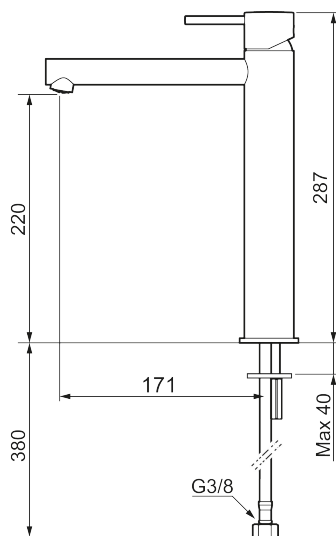

## INXX II sharp, high tvättställsblandare

INXX II tvättställsblandare finns i tre olika höjder där high är en hög blandare anpassad för en skålformad bänkmonterad ho. Med en kromad hållbar nyans och tvättställsblandarens raka karaktär med lång pip och lutande munstycke – gör INXX II sharp både snygg och bekväm att använda. Blandaren är testad och godkänd utifrån de byggregler som finns och är energieffektiv, vilket innebär att den ger en lägre vatten- och energiförbrukning utan att ge avkall på komforten. Bottenventil finns som tillbehör i samma nyans.

Utförande: Krom

- Keramisk tätning
- Omställbar flödesbegränsning och temperaturspär
- Flexibla anslutningsrör i metallomspunnen Soft PEX<sup>®</sup>, lekande G3/8
- Hålmått Ø34-37 mm