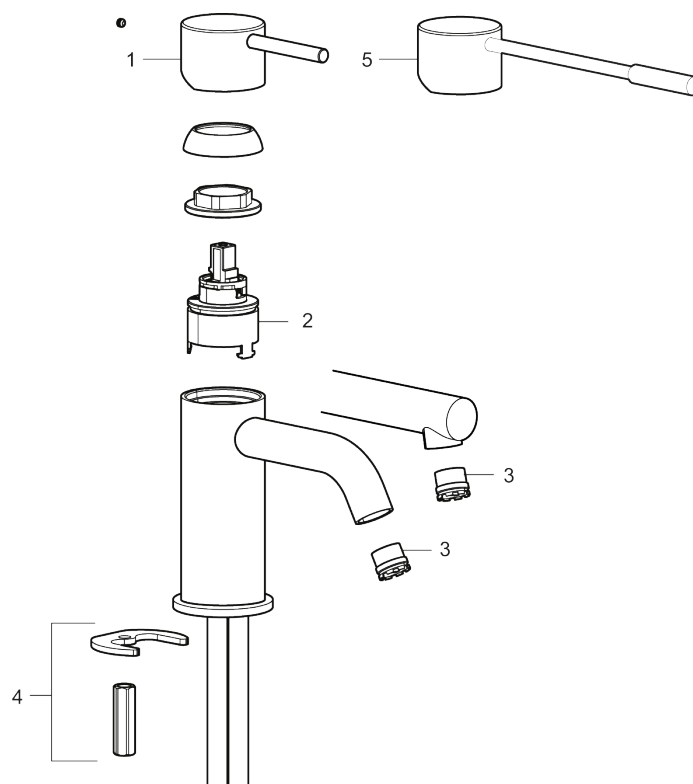

PRODUKTBESKRIVNING

INXX II sharp, high
tvättställsblandare

INXX II tvättställsblandare finns i tre olika höjder där high är en hög blandare anpassad för en skålformad bänkmonterad ho. Med en kromad hållbar nyans och tvättställsblandarens raka karaktär med lång pip och lutande munstycke – gör INXX II sharp både snygg och bekväm att använda.

Blandaren är testad och godkänd utifrån de byggregler som finns och är energieffektiv, vilket innebär att den ger en lägre vatten- och energiförbrukning utan att ge avkall på komforten. Bottenventil finns som tillbehör i samma nyans.

Om serien

INXX II är en elegant och tidlös serie i en palett av noga utvalda nyanser. Kombinationen av hög kvalitet, sober design och skön komfort gör den till den ultimata serien.

Art.nr: 273023.CA

RSK: 8278283

Reservdelslista

NR.	ART.NR	RSK	BESKRIVNING
1	409701.AE	8394076	Spak, komplett, krom
1	409701.12AE	8394077	Spak, komplett, mattsvart
1	409701.22AE	8394078	Spak, komplett, mattvit
1	409701.44AE	8394079	Spak, komplett, mattgrå
1	409701.60AE	8394080	Spak, komplett, polerad mässing PVD