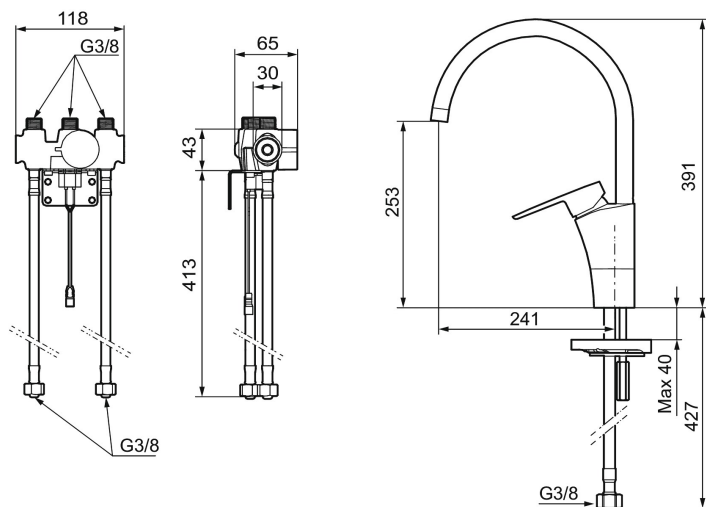

Unike funksjoner

Tilbakeslagssikring

MORA CERA duo kjøkkenbatteri

Mora Cera Duo er en kombinasjon av en tradisjonell kjøkkenkran og en sensorstyrt kran. Med spaken fungerer den som ordinær kran, men med sensorfunksjonen er det i tillegg en berøringsfri kran. Sensoren aktiviseres når du holder hånden foran den.

Art.no.: 242102 NRF-nummer: 4290332

Utførende: Krom, batteridrift, inkl. batteri 6V

- Sensorstyrt for håndvask og avskylling
- Mykstengende
- ESS (Energisparessystem)
- Vannmengdebegrenser og temperatursperre
- Mora Eco vannbesparende strålesamler
- Svingbar tut sperre 60°, 85°, 110° eller 360°
- Tappetidbegrensning hindrer oversvømming
- Avstengning av vannmengde i 5 min. via sensor (anvendes f. eks. ved rengjøring)
- Lavt strømforbruk - lang livslengde
- IP klasse sensor, IP67
- Med tilbakeslagsventiler etter standard EN 1717

- For hull i benk Ø34-37 mm

Innstillinger:

- Programmerbar deteksjonavstand
- Velgbar tappetid