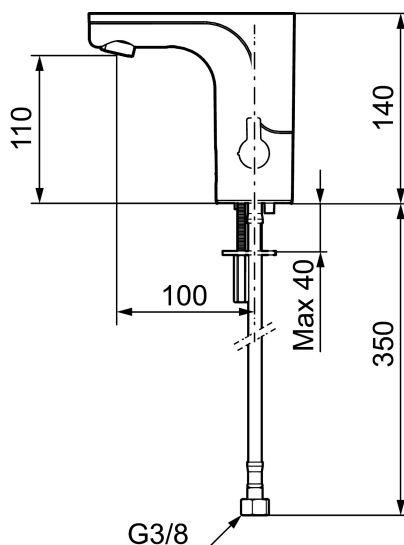

MORA MMIX tronic tvättställsblandare, batteridrift

Sensorstyrda blandare har sitt ursprung i offentliga miljöer, men börjar mer och mer hitta in i det moderna hemmet. MORA MMIX tronic är en ny generation av svenskutvecklade sensorstyrda blandare med all teknik integrerad i blandarhuset, dvs ingen elektronik under tvättstället. Den sparar både vatten och energi, och är lika enkel att installera som en vanlig tvättställsblandare. MORA MMIX tronic är batteridrivna, men är enkel att konvertera om till nät drift. Med hjälp av reglaget på sidan ställer man enkelt temperaturen.

Art.nr: 720080.14 **RSK:** 8430644 **Flöde 3 bar:** 5,0 l/min
Utförande: Polerad koppar PVD, batteridrift (inkl. batteri), 5 l/min vid 2-6 bar

Unika egenskaper

Skyddsmodul 

- Med temperaturvred, batteridrift (inkl. batteri)
- Mjukstängande magnetventil
- Vandalsäkert utförande i metall
- Eco (energi- och vattenbesparande konstantflödesstrålsamlare)
- Spoltidsbegränsning, förhindrar översvämning
- Framspolningsfunktion 30 sek via sensorn
- Avstängning av flöde i 60 sek via sensorn, (används t.ex. vid rengöring)
- Låg strömförbrukning – Lång livslängd
- Kan genomspolas med hetvatten för legionella sanering
- IP-klass sensor: IP67
- Återströmningsskydd enligt EU-standard SS-EN 1717
- Miljövänliga material, Lead Free, Nickelfri

Installation:

- Enkel installation och service
- Vred för temperaturregulering, efter injustering till önskad temperatur kan vredet ersättas med ett medföljande lock
- Anpassningsbar för batteridrift 6V och nät drift 12V AC/DC
- Vid nät drift använd adaptersats art.nr. S600147
- Automatisk justering av sensoravståndet
- Flexibla anslutningsrör i metallspunnen Soft PEX[®], lekande G3/8

- Hålmått Ø33,5-37 mm

Inställningar:

- Omställbar temperaturbegränsning
- Programmerbar funktion för hygienspolning
- Valbar spoltid