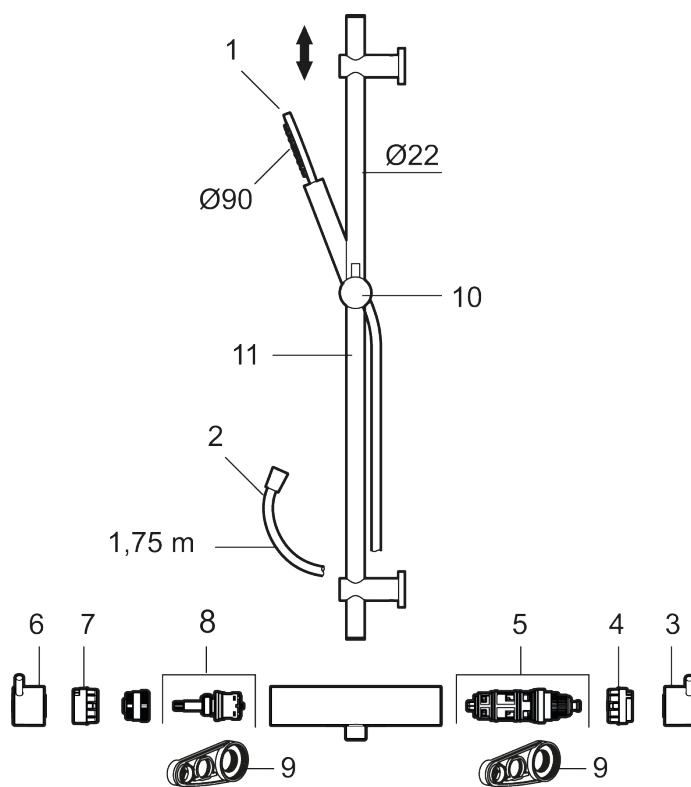

PRODUKTBESKRIVNING

MORA INXX II shower kit

Med en tålig mattsvart nyans förenar INXX II klassisk design med en hög prestanda och erbjuder en jämn temperatur, hög komfort och ett starkt skydd mot skållning. Blandaren är testad och godkänd utifrån de byggregler som finns och är energieffektiv, vilket innebär att den ger en lägre vatten- och energiförbrukning utan att ge avkall på komforten. INXX II är serien som erbjuder en vattenupplevelse i världsklass.

Om serien

INXX II är en elegant och tidlös serie i en palett av noga utvalda nyanser. Kombinationen av hög kvalitet, sober design och skön komfort gör den till den ultimata serien.

Art.nr: 271600.12

RSK: 8283078

Reservdelslista

NR.	ART.NR	RSK	BESKRIVNING
1	209575	8275496	Handdusch, krom
1	209575.12	8275497	Handdusch, mattsvart
1	209575.22	8275498	Handdusch, mattvit
1	209575.44	8275499	Handdusch, mattgrå
1	209575.60	8275500	Handdusch, polerad mässing PVD
1	209575.62	8275501	Handdusch, borstad mässing PVD
2	131170.AE	8251927	Metallomspunnen duschslang 1750 mm, krom