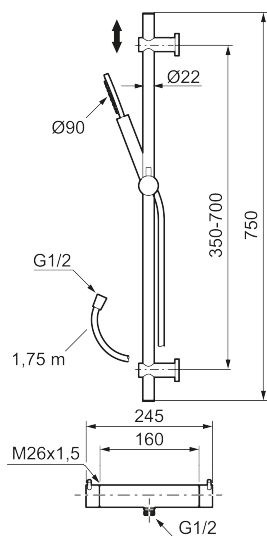

BVB ID: 133981

Består av:

MORA INXX II duschblandare:

- Tryckbalanserad termostatsinsats
- Säkerhetsspärr 38°
- Eco-stopp
- Återströmningsskydd enligt EU-standard SS-EN 1717

MORA INXX II duschanordning:

- Metallomspunnen slang 1750 mm, PVC- och BPA-fri innerslang
- Med variabelt c/c-mått för befintliga skruvhål
- Med antikalksystem "Easy-Clean"
- Konstantflöde vid 2–6 bar