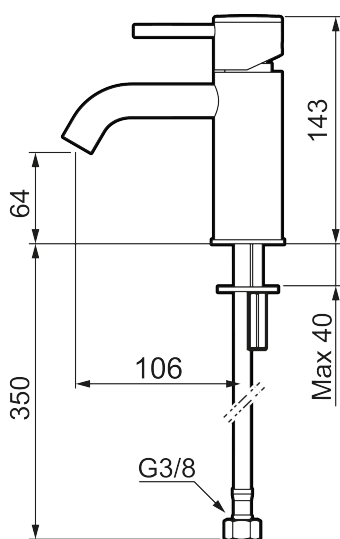

Unikke egenskaber

Tilbageløbssikring

MORA INXX II soft, small

INXX II håndvaskarmatur findes i tre forskellige højder, hvor small er et lavt armatur, der er tilpasset mindre håndvaske. I en slidstærk, matsort overflader og håndvaskarmaturets stilrene form højner INXX II soft badeværelsets standard og giver en følelse af kvalitet og elegance. Armaturet er testet og godkendt ud fra det gældende bygningsreglement og er energieffektivt, hvilket indebærer, at det giver et lavere vand- og energiforbrug uden at gå på kompromis med komforten. Bundventilen fås som tilbehør i samme overflader.

273001.12CA

VVS:

701495211

Flow 3 bar: 4,5

l/m

Beskrivelse: Matsort

- Til håndvask.
- 106 mm fremspring.
- Keramisk tætning.
- Indbygget temperatur- og flowbegrænser.
- Flexible tilslutningsslanger.
- Hulmål Ø34-37 mm.