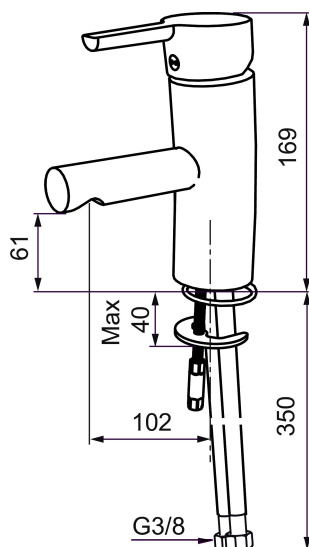

Art.nr: 733001 RSK: 8344503 Flöde 3 bar: 8,0 l/min  
Utförande: Krom, ansl. lekande G3/8

### Unika egenskaper

Skyddsmodul 

- ESS (energisparsystem)
- Mjukstängning med keramisk tätning
- Omställbar flödesbegränsning och temperaturspärr
- Eco (energi- och vattenbesparande strålsamlare)
- Flexibla anslutningsrör i metallomspunnen Soft PEX®
- Godkänd av reumatikerförbundet
- Lead Free (blyfri)
- Hålmått Ø33,5-37 mm