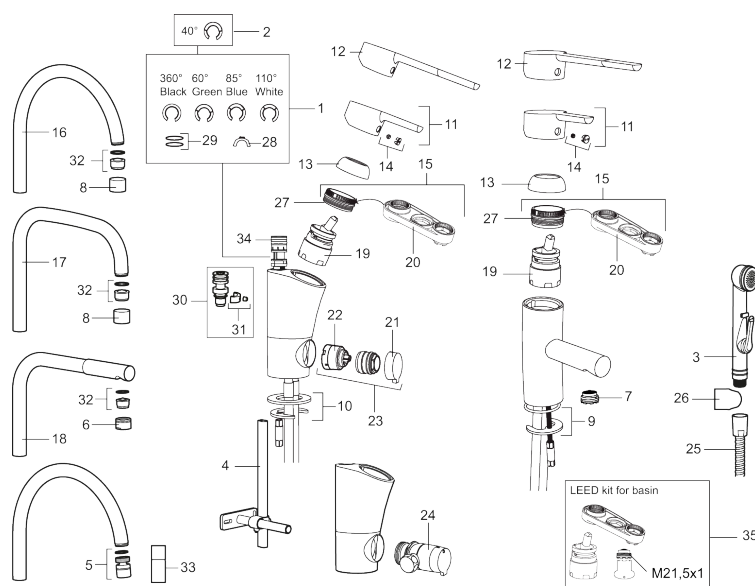

Art.nr: 733001 RSK: 8344503 Flöde 3 bar: 8,0 l/min  
Utförande: Krom, ansl. lekande G3/8

### Unika egenskaper

Skyddsmodul 

- ESS (energisparsystem)
- Mjukstängning med keramisk tätning
- Omställbar flödesbegränsning och temperaturspärr
- Eco (energi- och vattenbesparande strålsamlare)
- Flexibla anslutningsrör i metallomspunnen Soft PEX®
- Godkänd av reumatikerförbundet
- Lead Free (blyfri)
- Hålmått Ø33,5-37 mm

## Reservdelslista

NR.	ART.NR	RSK	BESKRIVNING
1	209524.AE	8346915	Spärsegment
2	209543.AE	8346916	Spärsegment 40°
3	S600206	8233049	Självstängande handdusch, krom
4	409340.AE	8531598	Stabiliseringssats
5	409380.AE	8281496	Strålsamlare M22 inv., ledbar, 7–9 l/min vid 3 bar
6	131415.AE	8281512	Hylsa M24 utv., 15 mm, krom
7	409382.AE	8242282	Strålsamlare M21,5 utv., 7–9 l/min vid 3 bar
7	409385.AE	8242292	Strålsamlare M21,5 utv., 5 l/min vid 2-6 bar
7	S600228		Strålsamlare M21,5 utv., 3 l/min vid 2-6 bar
8	131410.AE	8281509	Hylsa M22 inv.
9	409387.AE	8346912	Fästdetaljer, tvätt
10	409388.AE	8346914	Fästdetaljer
11	409389.AE	8344867	Spak, komplett