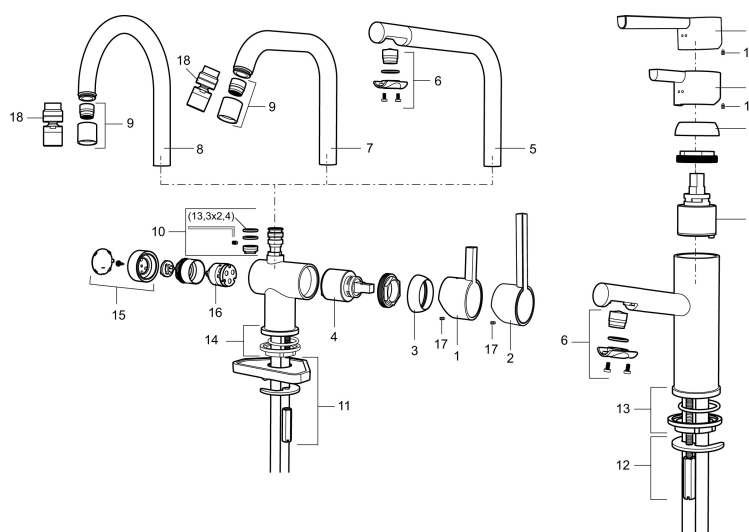

Artikel-nummer: 707150.0065 Flow 3 bar: 7,8 l/m

Beskrivelse: Krom/guld

### Unikke egenskaber

Tilbageløbssikring

- Til håndvask.
- 100 mm fremspring.
- ESS (Energy Saving System).
- Keramisk tætning.
- Indbygget temperatur- og flowbegrænser.
- Med flexible tilslutningsslanger.
- Hulmål Ø32-37 mm (Ø32-35 mm anbefales).

# Etgrebsarmatur, Mora Rexx B5

Mora Rexx er essensen af skandinavisk design og funktionalitet. Serien er minimalistisk og med fokus på enkelhed. Præcisionen er dens innovation. Når tradition og håndværk mødes med moderne produktionsmetoder og inspirerende formgivning, bliver resultatet Mora Rexx. Her i form af et smukt håndvaskbatteri med smart funktionalitet og bundventil.

## Reservedelsliste

NR.	ART.NO	VVS	BESKRIVELSE
	37885000		Gummiring t Soft-PEX® rør 3/8", 10-pak
1	209500.AE	745148804	Greb, krom
1	209500.0011AE	745148805	Greb, krom/sort
2	409337	745148539	Handicapvenligt greb, L=95, krom
3	209501.AE	745144009	Dækkappe, krom
4	209493.AE		Keramisk enhed, ESS
4	708301.AE	745145002	Keramisk enhed
5	209506.AE	745148674	L-tud, krom
5	209506.0011AE	745148675	L-tud, krom/sort
6	209502.AE	745136704	Perlator til L-tud, krom
6	209502.0011AE	745136703	Perlator til L-tud, krom/sort
7	209508.AE	728007653	J-tud, krom
8	209507.AE	728007651	C-tud, krom
9	209503.AE	745136714	Perlator, krom
10	209520.AE	745137930	Pakningssæt