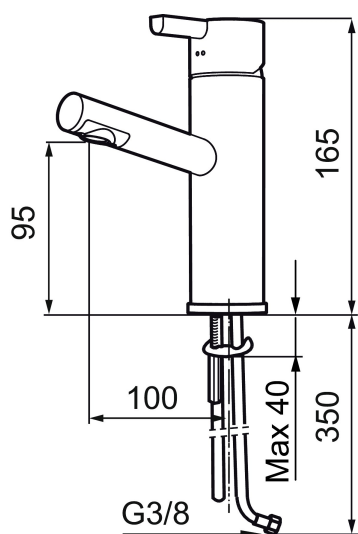

Artikel-nummer: 707150.0065 Flow 3 bar: 7,8 l/m

Beskrivelse: Krom/guld

### Unikke egenskaber

Tilbageløbssikring

- Til håndvask.
- 100 mm fremspring.
- ESS (Energy Saving System).
- Keramisk tætning.
- Indbygget temperatur- og flowbegrænser.
- Med flexible tilslutningsslanger.
- Hulmål Ø32-37 mm (Ø32-35 mm anbefales).