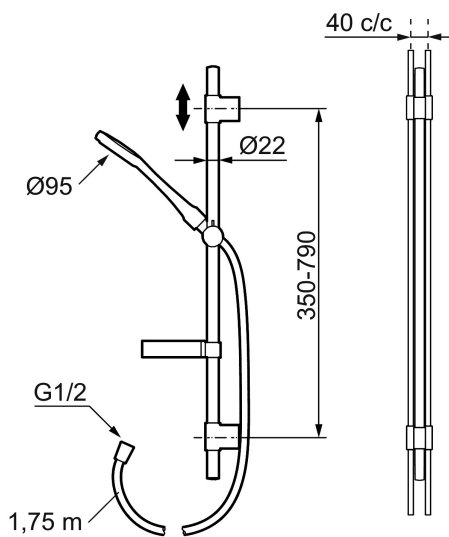

Unika egenskaper

CERA S5 duschset, modell vaska

Mora Cera S5 vaska med duschstång och rörklammer för montering på rör 40 c/c. Med tvålhylla och handdusch. Ett enkelt sätt att montera en duschanordning utan på befintlig rördragning, utan att behöva göra ytterligare hål i väggen.

Art.nr: 130323 **RSK:** 8195799 **Flöde 3 bar:** 10,0 l/min

Utförande: Krom

- För 40 c/c rördragning
- Två st klammer för rör 12-15 mm med fästvinklar ingår
- Metallomspunnen slang 1750 mm, PVC- och BPA-fri innerslang
- Med tvålköpp
- Handdusch Mora Cera med antikalksystemet "Easy-Clean"
- Valbar anslutning med/utan luftinblandning
- Luftinblandning ger komfortflöde vid 6 l/min, maxflöde 10 l/min

PRODUKTBESKRIVNING

CERA S5 duschset, modell vaska

Mora Cera S5 vaska med duschstång och rörklammer för montering på rör 40 c/c. Med tvålhylla och handdusch. Ett enkelt sätt att montera en duschanordning utanpå befintlig rördragning, utan att behöva göra ytterligare hål i väggen.

Art.nr: 130323

RSK: 8195799

Reservdelslista

NR.	ART.NR	RSK	BESKRIVNING
	139912.AE	8221715	Distansring för 18, 20 och 22 mm rör, till tvålköpp 409416
1	209555	8180723	Taxsil 150 mm
2	130370	8199240	Handdusch
3	409418.AE	8284740	Gliddel
4	130363.AE	8762730	Gliddel
5	139835.AE	8199159	Metallomspunnen duschslang 1750 mm, krom
6	409416	8185645	Tvålköpp
7	409422	8541659	Duschomkastare, komplett
8	409430.AE	8541683	Duschomkastare (utan ratt)
9	409417.AA	8541628	Insats Mora shower system, butiksförpackad
10	639173.AE	8295314	O-ring (15,1 x 1,6), 2 st
11	139906.AE	8180378	Duschrörsklammer 20 mm
12	209549.AE	8180946	Anslutningsrör
13	209548.AE	8180944	Underrör
14	209550.AE	8180947	Överrör
15	409425.AE	8346925	Reservdelspåse till Mora shower system