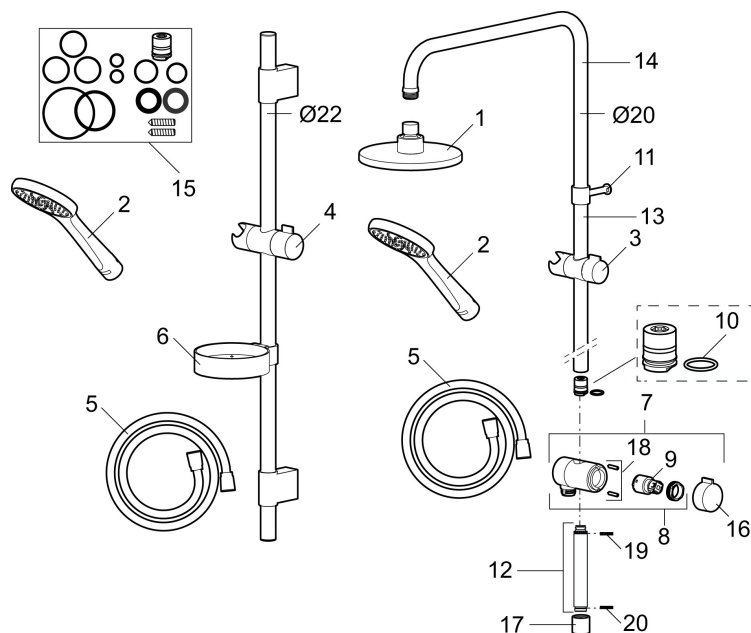

Unika egenskaper

CERA S5 duschset, modell vaska

Mora Cera S5 vaska med duschstång och rörklammer för montering på rör 40 c/c. Med tvålhylla och handdusch. Ett enkelt sätt att montera en duschanordning utan på befintlig rördragning, utan att behöva göra ytterligare hål i väggen.

Art.nr: 130323 **RSK:** 8195799 **Flöde 3 bar:** 10,0 l/min

Utförande: Krom

- För 40 c/c rördragning
- Två st klammer för rör 12-15 mm med fästvinklar ingår
- Metallomspunnen slang 1750 mm, PVC- och BPA-fri innerslang
- Med tvålköpp
- Handdusch Mora Cera med antikalksystemet "Easy-Clean"
- Valbar anslutning med/utan luftinblandning
- Luftinblandning ger komfortflöde vid 6 l/min, maxflöde 10 l/min

PRODUKTBESKRIVNING

CERA S5 duschset, modell vaska

Mora Cera S5 vaska med duschstång och rörklammer för montering på rör 40 c/c. Med tvålhylla och handdusch. Ett enkelt sätt att montera en duschanordning utanpå befintlig rördragning, utan att behöva göra ytterligare hål i väggen.

Art.nr: 130323

RSK: 8195799

Reservdelslista

NR.	ART.NR	RSK	BESKRIVNING
	139912.AE	8221715	Distansring för 18, 20 och 22 mm rör, till tvålköpp 409416
1	209555	8180723	Taxsil 150 mm
2	130370	8199240	Handdusch
3	409418.AE	8284740	Gliddel
4	130363.AE	8762730	Gliddel
5	139835.AE	8199159	Metallomspunnen duschslang 1750 mm, krom
6	409416	8185645	Tvålköpp
7	409422	8541659	Duschomkastare, komplett
8	409430.AE	8541683	Duschomkastare (utan ratt)
9	409417.AA	8541628	Insats Mora shower system, butiksförpackad
10	639173.AE	8295314	O-ring (15,1 x 1,6), 2 st
11	139906.AE	8180378	Duschrörsklammer 20 mm
12	209549.AE	8180946	Anslutningsrör
13	209548.AE	8180944	Underrör
14	209550.AE	8180947	Överrör
15	409425.AE	8346925	Reservdelspåse till Mora shower system