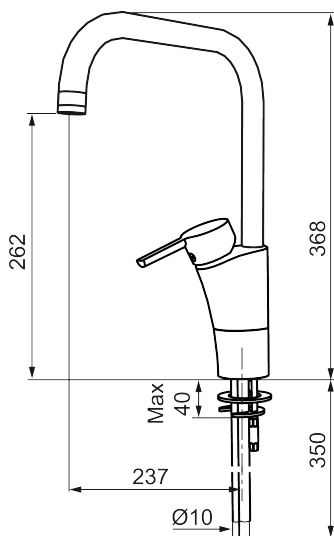

MORA MMIX K7 köksblandare

Mora MMIX kombinerar en formskön och ergonomisk design med en energieffektiv insida. Designen präglas av en smekamt böljande geometri och förmedlar en tidlös och sammanhängande stil över hela serien. Vårt unika miljökoncept EcoSafe™ ligger till grund för utvecklingsarbetet och bidrar till låg energiförbrukning och långsiktig miljöhänsyn. Blandaren är blyfri.

Art.nr: 732050.TT RSK: 8311378

Utförande: Krom, med plusflöde, ansl. lekande G3/8

- BVB ID 54013
- ESS (energisparsystem)
- Mjukstängning med keramisk tätning
- Omställbar flödesbegränsning och temperaturspär
- Eco (energi- och vattenbesparande strålsamlare)
- Flexibla anslutningsrör i metallomspunnen Soft PEX®
- Svängbar pip 60°, 85°, 110° eller 360°
- Godkänd av reumatikerförbundet
- Lead Free (blyfri)
- Hålmått Ø32-37 mm