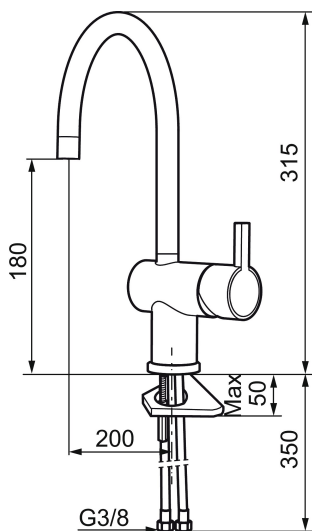

## MORA REXX K5 kjøkkenbatteri

Mora REXX er essensen av skandinavisk design og funksjonalitet. Serien er minimalistisk og har fokus på enkelhet. Innovasjonen ligger i presisjonen. Når tradisjon og håndverk kombineres med moderne produksjonsmetoder og inspirerende formgivning, blir resultatet Mora REXX. Her i form av et vakkert kjøkkenbatteri med innebygd smart funksjonalitet.

Art.no.: 707100.0011 NRF-nummer: 4290213 Flow 3 bar: 7,6 l/m  
Utførende: Krom/Sort

- ESS (Energisparesystem)
- Vannmengdebegrensere og temperatursperre
- Mora Eco konstantvannmengde 7,6 l/min ved 2–6 bar
- Svingbar tut sperre 60°, 120° eller 360°
- Fleksible Soft PEX®-rør med 3/8" mutter
- For hull i benk Ø32-35 mm