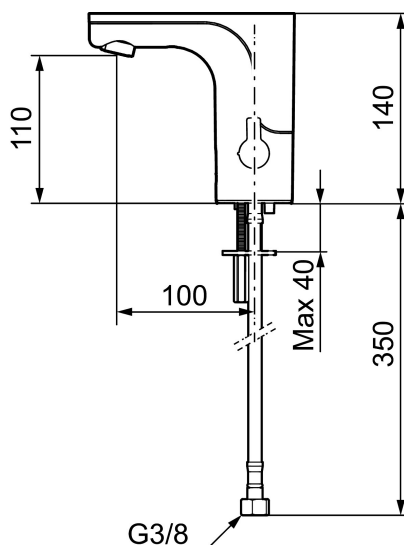

- Met temperatuurregelaar, na instellen van de gewenste temperatuur kan de regelaar vervangen worden door een afdekkap
- 6 verschillende programma's, 1 volledig programmeerbaar (optioneel met afstandsbediening 729480.AE)
- Vandalismebestendig kraanhuis
- Instelbare warmwaterstop
- Stroomtijdbegrenzer, voorkomt overstroming
- Schoonmaakmodus (stromingsstop gedurende 1 minuut)
- Veiligheidstype sensor, IP67
- Eco (energie- en waterbesparing constante volumestraalregelaar)
- Laag stroomverbruik – lange levensduur (batterij blijft gemiddeld 5 jaar goed)
- Kan later omgebouwd worden van batterij op netspanning of andersom
- Milieuvriendelijke materialen (loodvrij conform Drinkwaterbesluit)
- Gecertificeerd volgens DIN EN 15091