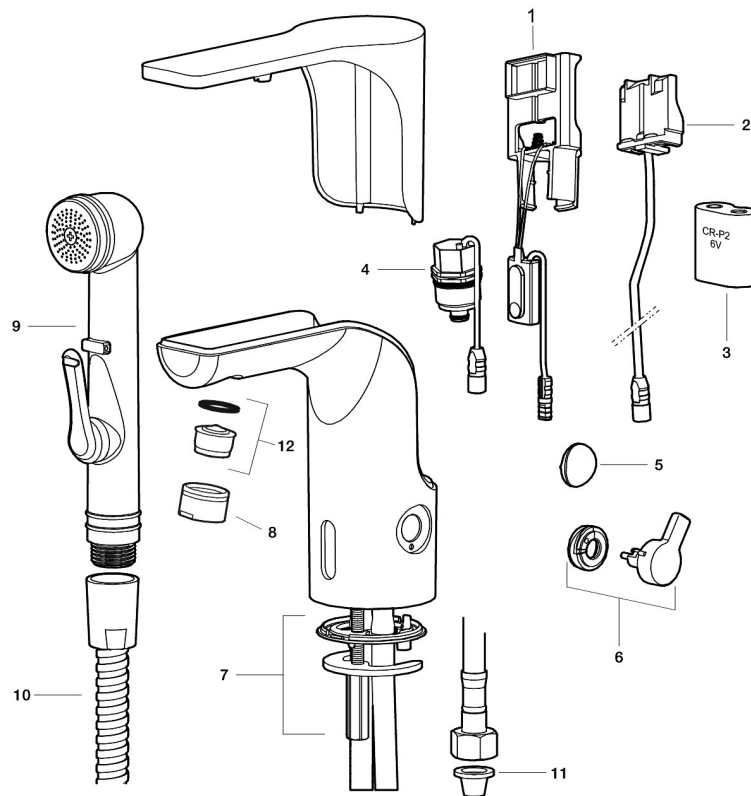

## MORA MMIX tronic, wastafelkraan met hygiënische spoeling, batterij uitvoering

**Artikelnummer:** 720080.14 **Flow 3 bar:** 5,0 l/m

**Omschrijving:** Gepolijst koper PVD, batterij uitvoering (incl. Batterij), 5 l/min bij 200–600 kPa

Unieke karaktereigenschappen

Type terugstroombeveiliging 

- Met temperatuurregelaar, na instellen van de gewenste temperatuur kan de regelaar vervangen worden door een afdekkap
- 6 verschillende programma's, 1 volledig programmeerbaar (optioneel met afstandsbediening 729480.AE)
- Vandalismebestendig kraanhuis
- Instelbare warmwaterstop
- Stroomtijdbegrenzer, voorkomt overstroming
- Schoonmaakmodus (stromingsstop gedurende 1 minuut)
- Veiligheidstype sensor, IP67
- Eco (energie- en waterbesparing constante volumestraalregelaar)
- Laag stroomverbruik – lange levensduur (batterij blijft gemiddeld 5 jaar goed)
- Kan later omgebouwd worden van batterij op netspanning of andersom
- Milieuvriendelijke materialen (loodvrij conform Drinkwaterbesluit)
- Gecertificeerd volgens DIN EN 15091

PRODUCTOMSCHRIJVING

MORA MMIX tronic,  
wastafelkraan met hygiënische  
spoeling, batterij uitvoering

Artikelnummer: 720080.14

Onderdelen lijst

NR.	ARTIKELNR.	OMSCHRIJVING
1	729450.ae	Electronische unit standaard
1	729452.AE	Electronische unit met aansluiting voor extern signaal voor cyclusspoeling
2	S600131	AC adapter
3	S600135	Batterij 6 V
4	729455.AE	Magneetventiel
5	729457.AE	Afdekdop
6	729456.AE	Temperatuurregelaar, chroom
6	729456.11AE	Temperatuurregelaar, zwart PVD
6	729456.14AE	Temperatuurregelaar, kupfer poliert PVD
6	729456.16AE	Temperatuurregelaar, champagner PVD
6	729456.60AE	Temperatuurregelaar, messing poliert PVD
7	729458.AE	Bevestigingsset