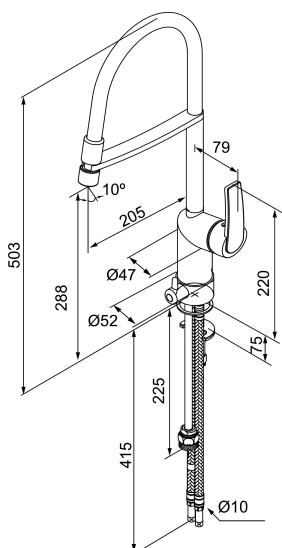

## Mora NYXX Miniprofi pk-venttiilein

Mora NYXX on uusi hanasarja, jonka suunnittelussa on tarkkaan huomioitu sekä design että korkea laatu ja toiminnallisuus. Muotoilussa yhdistyy sekä pyöreät että suorat linjat ja siksi Mora NYXX sopii moderniin kotiin. Valikoimissamme on useita malleja niin keittiöön kuin kylpyhuoneeseenkin

**Tuote-nro:** 762200.0011 **LVI:** 6261227

**Kuvaus:** Kromi/musta

Ainutlaatuiset ominaisuudet

- Yhdistetty keittiöhana ja esihuuhtelulaite
- Lämpötilan ja vesimäärän esisääto
- Eco-poresuutin
- Joustavat Soft PEX<sup>®</sup>-liitosletkut
- Kääntyvä juoksuputki 120°, rajoitus 60° saatavilla
- Asennusreikä Ø34-37 mm
- Ääniluokka 1