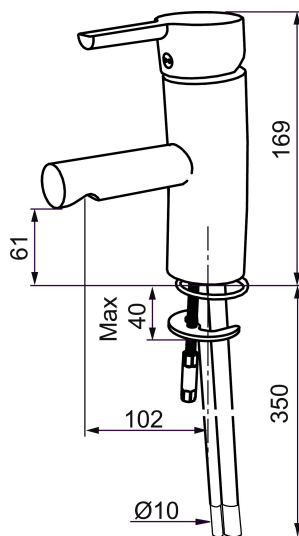

Unike funksjoner

Tilbakeslagssikring