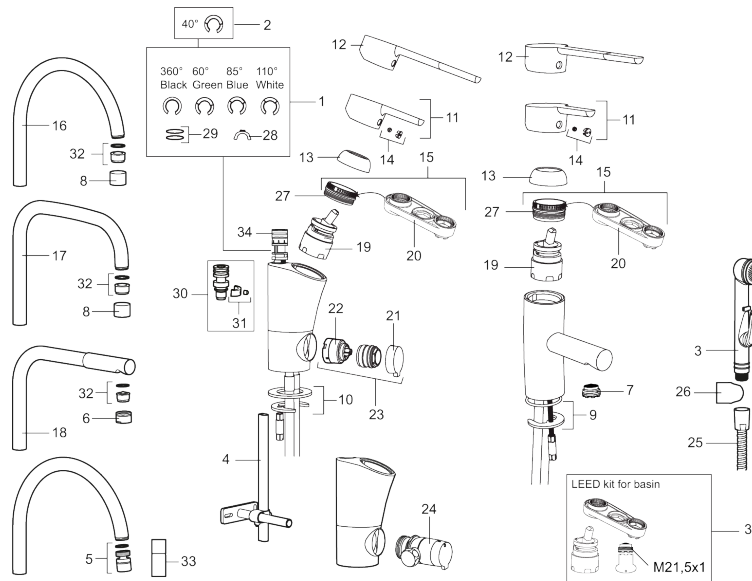

PRODUKTBSKRIVNING

MORA MMIX B5 servantbatteri

Mora MMIX kombinerer en formfin og ergonomisk design med en energieffektiv innside. Designen preges av en kjølelt bølgende geometri og formidler en tidløs og sammenhengende stil i hele serien. Vårt unike miljøkonsept EcoSafe™ ligger til grunn for utviklingsarbeidet og bidrar til lavt energiforbruk og langsiktige miljøhensyn.

Art.no.: 733000.LD

NRF-nummer: 4290039

Reservedelsliste

NR.	ART. NO.	NRF-NUMMER	BESKRIVELSE
1	S600299		Pakningssett med sperreringer
2	209543.AE		Sperring 40°
3	S600206	4305294	Selvstengende håndduş, krom
4	S600308		Stabiliseringssats
5	S600314		Strålesamler med kuleledd, M22 innv, 7–9 l/min ved 3 bar
6	131415.AE		Hylse for strålesamler, M24 utv. 15 mm, krom
7	S600312		Strålesamler, M21,5 utv. 7–9 l/min ved 3 bar
7	409385.AE		Strålesamler M21,5 utv. 5 l/min
7	S600228		Strålesamler M21,5 utv. 3 l/min
8	131410.AE		Hylse for strålesamler, M22 innv
9	S600160		Monteringstilbehør for servantbatteri
10	S600159		Monteringstilbehør for kjøkkenbatteri
11	409389.AE	4294121	Spak, komplett, krom
12	409390.AE	4294206	Spak care med ekstra lengde 150 mm
13	409391.AE	4294122	Dekkhylse, krom