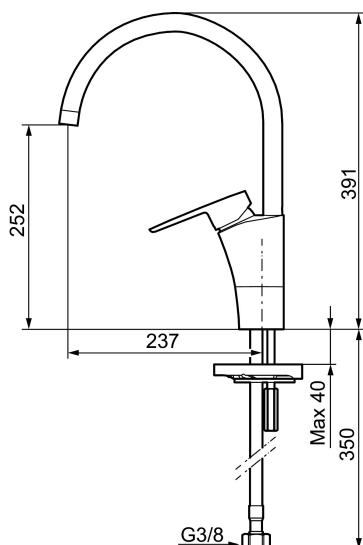

MORA CERA K5 kjøkkenbatteri

Mora Cera - et opplagt valg hvis du er ute etter et produkt som er robust, energieffektivt og med mange smarte funksjoner. Design og funksjon er utformet slik at kranen er ekstra brukervennlig, den passer derfor til hele familien. Innebygde energisparefunksjoner som sparer vann og energi har positiv effekt på miljøet.

Art.no.: 242101 NRF-nummer: 4290174 Flow 3 bar: 7,7 l/m
Utførende: Krom

Unike funksjoner

Tilbakeslagssikring

- Mykstengende
- ESS (Energisparesystem)
- Vannmengdebegrenser og temperatursperre
- Mora Eco vannbesparende strålesamler
- Svingbar tut sperre 60°, 85°, 110° eller 360°
- Fleksible Soft PEX®-rør med 3/8" mutter
- For hull i benk Ø32-37 mm