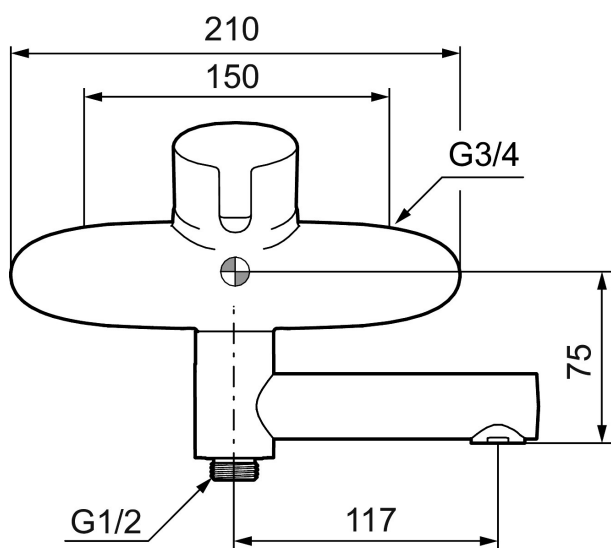

Artikel-nummer: 750100 VVS: 727007204

Beskrivelse: Krom

Unikke egenskaber

Tilbageløbssikring

- Kar ½ tilslutning til bruseslange.
- Soft closing med keramisk kartusche.
- Indbygget temperatur- og flowbegrænser.
- Integreret omskifter i svingtuden.
- 117 mm fremspring.
- Kontraventiler.
- 5 års trykgaranti.