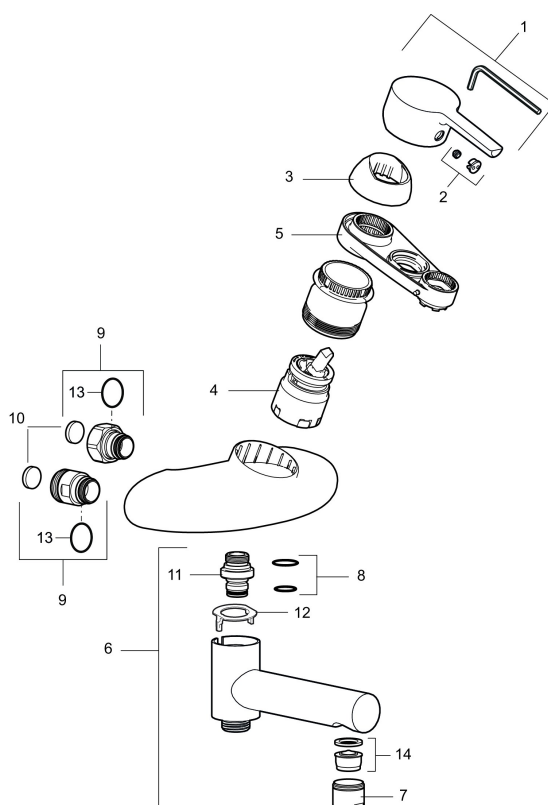

Artikel-nummer: 750100 VVS: 727007204

Beskrivelse: Krom

Unikke egenskaber

Tilbageløbssikring

- Kar ½ tilslutning til bruseslange.
- Soft closing med keramisk kartusche.
- Indbygget temperatur- og flowbegrænser.
- Integreret omskifter i svingtuden.
- 117 mm fremspring.
- Kontraventiler.
- 5 års trykgaranti.

## Reservedelsliste

NR.	ART.NO	VVS	BESKRIVELSE
1	409389.AE	745148401	Greb, komplet
2	409392.AE	745148403	Farvebrik og skrue til greb
3	409410.AE		Dækkappe
4	409450.AE		Patron inkl. serviceværktøj
5	891096.AE	745148405	Serviceværktøj
6	409356	728080504	Kartud, krom
7	131415.AE		Perlatorhylster M24 udv., 15 mm, krom
8	209519.AE	745137931	O-ringe
9	409360.AA		Omløber (150 c/c)